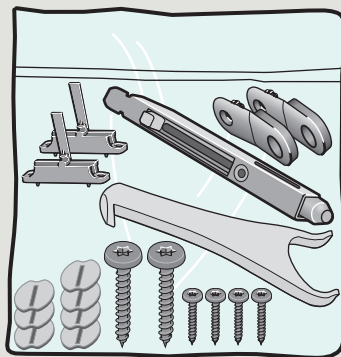

# ZOL

	<b>MK</b>	
	<b>SK</b>	
	<b>UK</b>	

1

2

<b>AR:</b> VELUX Argentina S.A. 348 4 639944	<b>HU:</b> VELUX Magyarország Kft. (06/1) 436-0601
<b>AT:</b> VELUX Österreich GmbH 02245/32 3 50	<b>IE:</b> VELUX Company Ltd. 01 848 8775
<b>AU:</b> VELUX Australia Pty. Ltd. 1300 859 856	<b>IT:</b> VELUX Italia s.p.a. 045/6173666
<b>BA:</b> VELUX Bosna i Hercegovina d.o.o. 033/626 493, 626 494	<b>JP:</b> VELUX-Japan Ltd. 0570-00-8145
<b>BE:</b> VELUX Belgium (010) 42.09.09	<b>LT:</b> VELUX Lietuva, UAB (85) 270 91 01
<b>BG:</b> VELUX Bulgaria EOOD 02/955 99 30	<b>LV:</b> VELUX Latvia SIA 67 27 77 33
<b>BY:</b> FE VELUX Roof Windows (017) 217 7385	<b>NL:</b> VELUX-Nederland B.V. 030 - 6 629 629
<b>CA:</b> VELUX Canada Inc. 1 800 88-VELUX (888-3589)	<b>NO:</b> VELUX Norge AS 22 51 06 00
<b>CH:</b> VELUX Schweiz AG 0848 945 549	<b>NZ:</b> VELUX New Zealand Ltd. 0800 650 445
<b>CL:</b> VELUX Chile Limitada 2 953 6789	<b>PL:</b> VELUX Polska Sp. z o.o. (022) 33 77 000 / 33 77 070
<b>CN:</b> VELUX (CHINA) CO. LTD. 0316-607 27 27	<b>PT:</b> VELUX Portugal, Lda 21 880 00 60
<b>CZ:</b> VELUX Česká republika, s.r.o. 531 015 511	<b>RO:</b> VELUX România S.R.L. 0-8008-83589
<b>DE:</b> VELUX Deutschland GmbH 01806 / 33 33 99 Festnetz: 0,20 €/Anruf Mobilfunk: max. 0,60 €/Anruf	<b>RS:</b> VELUX Srbija d.o.o. 011 20 57 500
<b>DK:</b> VELUX Danmark A/S 45 16 45 16	<b>RU:</b> ZAO VELUX (495) 737 75 20
<b>EE:</b> VELUX Eesti OÜ 621 7790	<b>SE:</b> VELUX Svenska AB 042/20 83 80
<b>ES:</b> VELUX Spain, S.A. 91 509 71 00	<b>SI:</b> VELUX Slovenija d.o.o. 01 724 68 68
<b>FI:</b> VELUX Suomi Oy 0207 290 800	<b>SK:</b> VELUX Slovensko, s.r.o. (02) 33 000 555
<b>FR:</b> VELUX France 0821 02 15 15 0,119€ TTC/min	<b>TR:</b> VELUX Çati Pencereleri Ticaret Limited Şirketi 0 216 302 54 10
<b>GB:</b> VELUX Company Ltd. 01592 778 225	<b>UA:</b> VELUX Ukraina TOV (044) 2916070
<b>HR:</b> VELUX Hrvatska d.o.o. 01/5555 444	<b>US:</b> VELUX America Inc. 1-800-88-VELUX