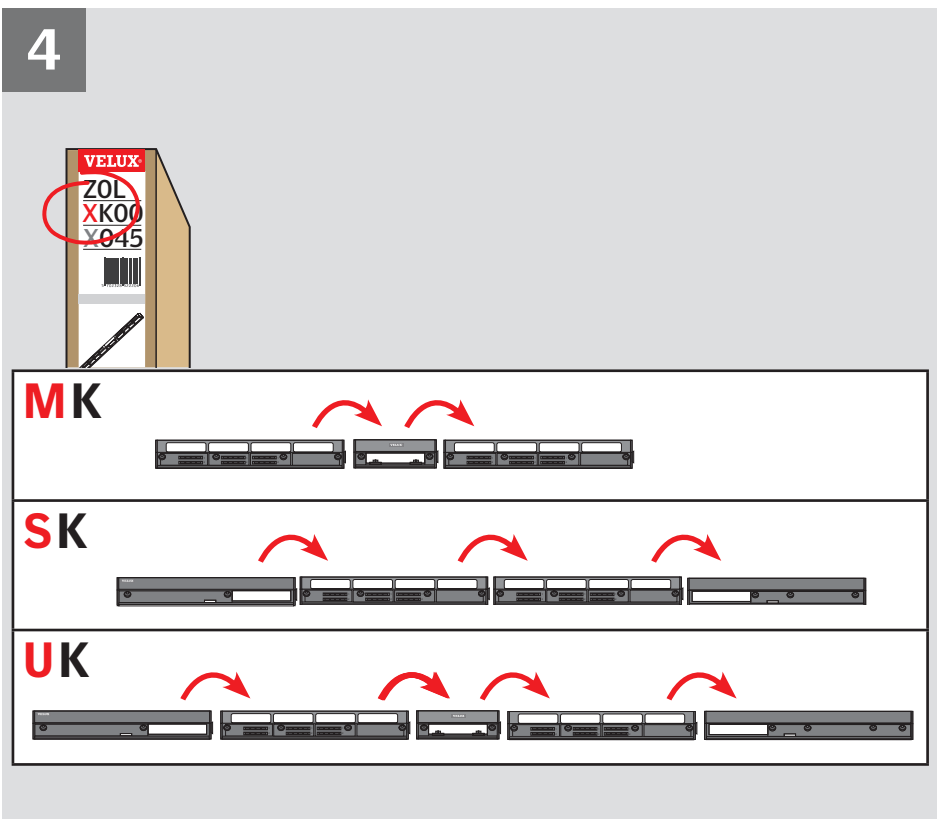

# ZOL

	<b>MK</b>	
	<b>SK</b>	
	<b>UK</b>	

1

2

<b>AR:</b> VELUX Argentina S.A. 348 4 639944	<b>HU:</b> VELUX Magyarország Kft. (06/1) 436-0601
<b>AT:</b> VELUX Österreich GmbH 02245/32 3 50	<b>IE:</b> VELUX Company Ltd. 01 848 8775
<b>AU:</b> VELUX Australia Pty. Ltd. 1300 859 856	<b>IT:</b> VELUX Italia s.p.a. 045/6173666
<b>BA:</b> VELUX Bosna i Hercegovina d.o.o. 033/626 493, 626 494	<b>JP:</b> VELUX-Japan Ltd. 0570-00-8145
<b>BE:</b> VELUX Belgium (010) 42.09.09	<b>LT:</b> VELUX Lietuva, UAB (85) 270 91 01
<b>BG:</b> VELUX Bulgaria EOOD 02/955 99 30	<b>LV:</b> VELUX Latvia SIA 67 27 77 33
<b>BY:</b> FE VELUX Roof Windows (017) 217 7385	<b>NL:</b> VELUX-Nederland B.V. 030 - 6 629 629
<b>CA:</b> VELUX Canada Inc. 1 800 88-VELUX (888-3589)	<b>NO:</b> VELUX Norge AS 22 51 06 00
<b>CH:</b> VELUX Schweiz AG 0848 945 549	<b>NZ:</b> VELUX New Zealand Ltd. 0800 650 445
<b>CL:</b> VELUX Chile Limitada 2 953 6789	<b>PL:</b> VELUX Polska Sp. z o.o. (022) 33 77 000 / 33 77 070
<b>CN:</b> VELUX (CHINA) CO. LTD. 0316-607 27 27	<b>PT:</b> VELUX Portugal, Lda 21 880 00 60
<b>CZ:</b> VELUX Česká republika, s.r.o. 531 015 511	<b>RO:</b> VELUX România S.R.L. 0-8008-83589
<b>DE:</b> VELUX Deutschland GmbH 01806 / 33 33 99 Festnetz: 0,20 €/Anruf Mobilfunk: max. 0,60 €/Anruf	<b>RS:</b> VELUX Srbija d.o.o. 011 20 57 500
<b>DK:</b> VELUX Danmark A/S 45 16 45 16	<b>RU:</b> ZAO VELUX (495) 737 75 20
<b>EE:</b> VELUX Eesti OÜ 621 7790	<b>SE:</b> VELUX Svenska AB 042/20 83 80
<b>ES:</b> VELUX Spain, S.A. 91 509 71 00	<b>SI:</b> VELUX Slovenija d.o.o. 01 724 68 68
<b>FI:</b> VELUX Suomi Oy 0207 290 800	<b>SK:</b> VELUX Slovensko, s.r.o. (02) 33 000 555
<b>FR:</b> VELUX France 0821 02 15 15 0,119€ TTC/min	<b>TR:</b> VELUX Çati Pencereleri Ticaret Limited Şirketi 0 216 302 54 10
<b>GB:</b> VELUX Company Ltd. 01592 778 225	<b>UA:</b> VELUX Ukraina TOV (044) 2916070
<b>HR:</b> VELUX Hrvatska d.o.o. 01/5555 444	<b>US:</b> VELUX America Inc. 1-800-88-VELUX