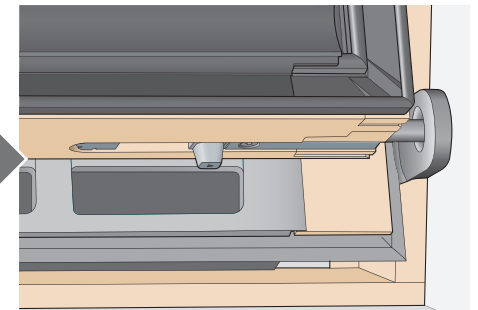

# ZOL

	<b>MK</b>	
	<b>SK</b>	
	<b>UK</b>	

1

2

<b>AR:</b> VELUX Argentina S.A. 348 4 639944	<b>HU:</b> VELUX Magyarország Kft. (06/1) 436-0601
<b>AT:</b> VELUX Österreich GmbH 02245/32 3 50	<b>IE:</b> VELUX Company Ltd. 01 848 8775
<b>AU:</b> VELUX Australia Pty. Ltd. 1300 859 856	<b>IT:</b> VELUX Italia s.p.a. 045/6173666
<b>BA:</b> VELUX Bosna i Hercegovina d.o.o. 033/626 493, 626 494	<b>JP:</b> VELUX-Japan Ltd. 0570-00-8145
<b>BE:</b> VELUX Belgium (010) 42.09.09	<b>LT:</b> VELUX Lietuva, UAB (85) 270 91 01
<b>BG:</b> VELUX Bulgaria EOOD 02/955 99 30	<b>LV:</b> VELUX Latvia SIA 67 27 77 33
<b>BY:</b> FE VELUX Roof Windows (017) 217 7385	<b>NL:</b> VELUX-Nederland B.V. 030 - 6 629 629
<b>CA:</b> VELUX Canada Inc. 1 800 88-VELUX (888-3589)	<b>NO:</b> VELUX Norge AS 22 51 06 00
<b>CH:</b> VELUX Schweiz AG 0848 945 549	<b>NZ:</b> VELUX New Zealand Ltd. 0800 650 445
<b>CL:</b> VELUX Chile Limitada 2 953 6789	<b>PL:</b> VELUX Polska Sp. z o.o. (022) 33 77 000 / 33 77 070
<b>CN:</b> VELUX (CHINA) CO. LTD. 0316-607 27 27	<b>PT:</b> VELUX Portugal, Lda 21 880 00 60
<b>CZ:</b> VELUX Česká republika, s.r.o. 531 015 511	<b>RO:</b> VELUX România S.R.L. 0-8008-83589
<b>DE:</b> VELUX Deutschland GmbH 01806 / 33 33 99 Festnetz: 0,20 €/Anruf Mobilfunk: max. 0,60 €/Anruf	<b>RS:</b> VELUX Srbija d.o.o. 011 20 57 500
<b>DK:</b> VELUX Danmark A/S 45 16 45 16	<b>RU:</b> ZAO VELUX (495) 737 75 20
<b>EE:</b> VELUX Eesti OÜ 621 7790	<b>SE:</b> VELUX Svenska AB 042/20 83 80
<b>ES:</b> VELUX Spain, S.A. 91 509 71 00	<b>SI:</b> VELUX Slovenija d.o.o. 01 724 68 68
<b>FI:</b> VELUX Suomi Oy 0207 290 800	<b>SK:</b> VELUX Slovensko, s.r.o. (02) 33 000 555
<b>FR:</b> VELUX France 0821 02 15 15 0,119€ TTC/min	<b>TR:</b> VELUX Çati Pencereleri Ticaret Limited Şirketi 0 216 302 54 10
<b>GB:</b> VELUX Company Ltd. 01592 778 225	<b>UA:</b> VELUX Ukraina TOV (044) 2916070
<b>HR:</b> VELUX Hrvatska d.o.o. 01/5555 444	<b>US:</b> VELUX America Inc. 1-800-88-VELUX