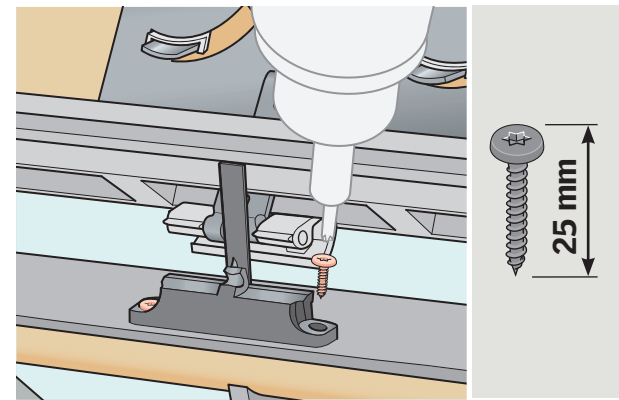

# ZOL

	<b>MK</b>	
	<b>SK</b>	
	<b>UK</b>	

1

2

<b>AR:</b> VELUX Argentina S.A. 348 4 639944	<b>HU:</b> VELUX Magyarország Kft. (06/1) 436-0601
<b>AT:</b> VELUX Österreich GmbH 02245/32 3 50	<b>IE:</b> VELUX Company Ltd. 01 848 8775
<b>AU:</b> VELUX Australia Pty. Ltd. 1300 859 856	<b>IT:</b> VELUX Italia s.p.a. 045/6173666
<b>BA:</b> VELUX Bosna i Hercegovina d.o.o. 033/626 493, 626 494	<b>JP:</b> VELUX-Japan Ltd. 0570-00-8145
<b>BE:</b> VELUX Belgium (010) 42.09.09	<b>LT:</b> VELUX Lietuva, UAB (85) 270 91 01
<b>BG:</b> VELUX Bulgaria EOOD 02/955 99 30	<b>LV:</b> VELUX Latvia SIA 67 27 77 33
<b>BY:</b> FE VELUX Roof Windows (017) 217 7385	<b>NL:</b> VELUX-Nederland B.V. 030 - 6 629 629
<b>CA:</b> VELUX Canada Inc. 1 800 88-VELUX (888-3589)	<b>NO:</b> VELUX Norge AS 22 51 06 00
<b>CH:</b> VELUX Schweiz AG 0848 945 549	<b>NZ:</b> VELUX New Zealand Ltd. 0800 650 445
<b>CL:</b> VELUX Chile Limitada 2 953 6789	<b>PL:</b> VELUX Polska Sp. z o.o. (022) 33 77 000 / 33 77 070
<b>CN:</b> VELUX (CHINA) CO. LTD. 0316-607 27 27	<b>PT:</b> VELUX Portugal, Lda 21 880 00 60
<b>CZ:</b> VELUX Česká republika, s.r.o. 531 015 511	<b>RO:</b> VELUX România S.R.L. 0-8008-83589
<b>DE:</b> VELUX Deutschland GmbH 01806 / 33 33 99 Festnetz: 0,20 €/Anruf Mobilfunk: max. 0,60 €/Anruf	<b>RS:</b> VELUX Srbija d.o.o. 011 20 57 500
<b>DK:</b> VELUX Danmark A/S 45 16 45 16	<b>RU:</b> ZAO VELUX (495) 737 75 20
<b>EE:</b> VELUX Eesti OÜ 621 7790	<b>SE:</b> VELUX Svenska AB 042/20 83 80
<b>ES:</b> VELUX Spain, S.A. 91 509 71 00	<b>SI:</b> VELUX Slovenija d.o.o. 01 724 68 68
<b>FI:</b> VELUX Suomi Oy 0207 290 800	<b>SK:</b> VELUX Slovensko, s.r.o. (02) 33 000 555
<b>FR:</b> VELUX France 0821 02 15 15 0,119€ TTC/min	<b>TR:</b> VELUX Çati Pencereleri Ticaret Limited Şirketi 0 216 302 54 10
<b>GB:</b> VELUX Company Ltd. 01592 778 225	<b>UA:</b> VELUX Ukraina TOV (044) 2916070
<b>HR:</b> VELUX Hrvatska d.o.o. 01/5555 444	<b>US:</b> VELUX America Inc. 1-800-88-VELUX