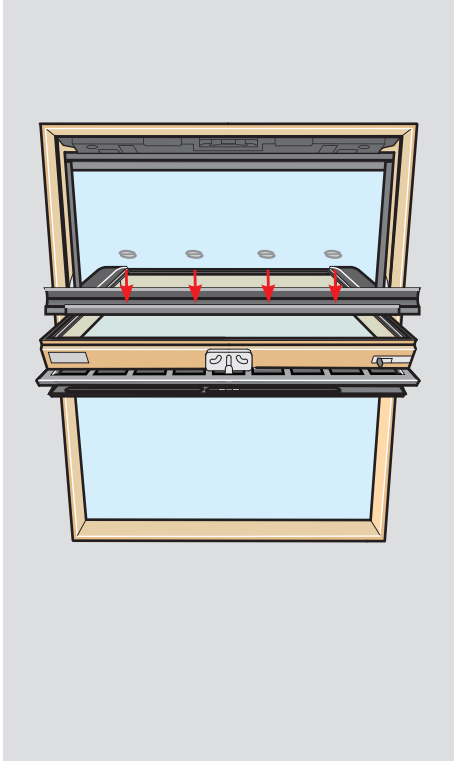

# ZOL

	<b>MK</b>	
	<b>SK</b>	
	<b>UK</b>	

1

2

<b>AR:</b> VELUX Argentina S.A. 348 4 639944	<b>HU:</b> VELUX Magyarország Kft. (06/1) 436-0601
<b>AT:</b> VELUX Österreich GmbH 02245/32 3 50	<b>IE:</b> VELUX Company Ltd. 01 848 8775
<b>AU:</b> VELUX Australia Pty. Ltd. 1300 859 856	<b>IT:</b> VELUX Italia s.p.a. 045/6173666
<b>BA:</b> VELUX Bosna i Hercegovina d.o.o. 033/626 493, 626 494	<b>JP:</b> VELUX-Japan Ltd. 0570-00-8145
<b>BE:</b> VELUX Belgium (010) 42.09.09	<b>LT:</b> VELUX Lietuva, UAB (85) 270 91 01
<b>BG:</b> VELUX Bulgaria EOOD 02/955 99 30	<b>LV:</b> VELUX Latvia SIA 67 27 77 33
<b>BY:</b> FE VELUX Roof Windows (017) 217 7385	<b>NL:</b> VELUX-Nederland B.V. 030 - 6 629 629
<b>CA:</b> VELUX Canada Inc. 1 800 88-VELUX (888-3589)	<b>NO:</b> VELUX Norge AS 22 51 06 00
<b>CH:</b> VELUX Schweiz AG 0848 945 549	<b>NZ:</b> VELUX New Zealand Ltd. 0800 650 445
<b>CL:</b> VELUX Chile Limitada 2 953 6789	<b>PL:</b> VELUX Polska Sp. z o.o. (022) 33 77 000 / 33 77 070
<b>CN:</b> VELUX (CHINA) CO. LTD. 0316-607 27 27	<b>PT:</b> VELUX Portugal, Lda 21 880 00 60
<b>CZ:</b> VELUX Česká republika, s.r.o. 531 015 511	<b>RO:</b> VELUX România S.R.L. 0-8008-83589
<b>DE:</b> VELUX Deutschland GmbH 01806 / 33 33 99 Festnetz: 0,20 €/Anruf Mobilfunk: max. 0,60 €/Anruf	<b>RS:</b> VELUX Srbija d.o.o. 011 20 57 500
<b>DK:</b> VELUX Danmark A/S 45 16 45 16	<b>RU:</b> ZAO VELUX (495) 737 75 20
<b>EE:</b> VELUX Eesti OÜ 621 7790	<b>SE:</b> VELUX Svenska AB 042/20 83 80
<b>ES:</b> VELUX Spain, S.A. 91 509 71 00	<b>SI:</b> VELUX Slovenija d.o.o. 01 724 68 68
<b>FI:</b> VELUX Suomi Oy 0207 290 800	<b>SK:</b> VELUX Slovensko, s.r.o. (02) 33 000 555
<b>FR:</b> VELUX France 0821 02 15 15 0,119€ TTC/min	<b>TR:</b> VELUX Çati Pencereleri Ticaret Limited Şirketi 0 216 302 54 10
<b>GB:</b> VELUX Company Ltd. 01592 778 225	<b>UA:</b> VELUX Ukraina TOV (044) 2916070
<b>HR:</b> VELUX Hrvatska d.o.o. 01/5555 444	<b>US:</b> VELUX America Inc. 1-800-88-VELUX