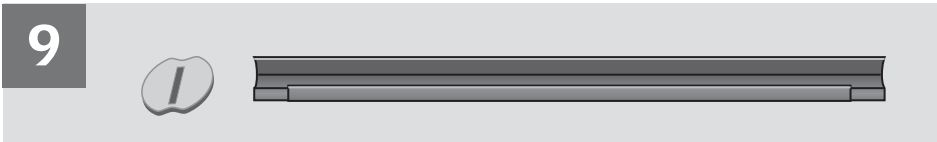

# ZOL

	<b>MK</b>	
	<b>SK</b>	
	<b>UK</b>	

1

2

<b>AR:</b> VELUX Argentina S.A. 348 4 639944	<b>HU:</b> VELUX Magyarország Kft. (06/1) 436-0601
<b>AT:</b> VELUX Österreich GmbH 02245/32 3 50	<b>IE:</b> VELUX Company Ltd. 01 848 8775
<b>AU:</b> VELUX Australia Pty. Ltd. 1300 859 856	<b>IT:</b> VELUX Italia s.p.a. 045/6173666
<b>BA:</b> VELUX Bosna i Hercegovina d.o.o. 033/626 493, 626 494	<b>JP:</b> VELUX-Japan Ltd. 0570-00-8145
<b>BE:</b> VELUX Belgium (010) 42.09.09	<b>LT:</b> VELUX Lietuva, UAB (85) 270 91 01
<b>BG:</b> VELUX Bulgaria EOOD 02/955 99 30	<b>LV:</b> VELUX Latvia SIA 67 27 77 33
<b>BY:</b> FE VELUX Roof Windows (017) 217 7385	<b>NL:</b> VELUX-Nederland B.V. 030 - 6 629 629
<b>CA:</b> VELUX Canada Inc. 1 800 88-VELUX (888-3589)	<b>NO:</b> VELUX Norge AS 22 51 06 00
<b>CH:</b> VELUX Schweiz AG 0848 945 549	<b>NZ:</b> VELUX New Zealand Ltd. 0800 650 445
<b>CL:</b> VELUX Chile Limitada 2 953 6789	<b>PL:</b> VELUX Polska Sp. z o.o. (022) 33 77 000 / 33 77 070
<b>CN:</b> VELUX (CHINA) CO. LTD. 0316-607 27 27	<b>PT:</b> VELUX Portugal, Lda 21 880 00 60
<b>CZ:</b> VELUX Česká republika, s.r.o. 531 015 511	<b>RO:</b> VELUX România S.R.L. 0-8008-83589
<b>DE:</b> VELUX Deutschland GmbH 01806 / 33 33 99 Festnetz: 0,20 €/Anruf Mobilfunk: max. 0,60 €/Anruf	<b>RS:</b> VELUX Srbija d.o.o. 011 20 57 500
<b>DK:</b> VELUX Danmark A/S 45 16 45 16	<b>RU:</b> ZAO VELUX (495) 737 75 20
<b>EE:</b> VELUX Eesti OÜ 621 7790	<b>SE:</b> VELUX Svenska AB 042/20 83 80
<b>ES:</b> VELUX Spain, S.A. 91 509 71 00	<b>SI:</b> VELUX Slovenija d.o.o. 01 724 68 68
<b>FI:</b> VELUX Suomi Oy 0207 290 800	<b>SK:</b> VELUX Slovensko, s.r.o. (02) 33 000 555
<b>FR:</b> VELUX France 0821 02 15 15 0,119€ TTC/min	<b>TR:</b> VELUX Çati Pencereleri Ticaret Limited Şirketi 0 216 302 54 10
<b>GB:</b> VELUX Company Ltd. 01592 778 225	<b>UA:</b> VELUX Ukraina TOV (044) 2916070
<b>HR:</b> VELUX Hrvatska d.o.o. 01/5555 444	<b>US:</b> VELUX America Inc. 1-800-88-VELUX