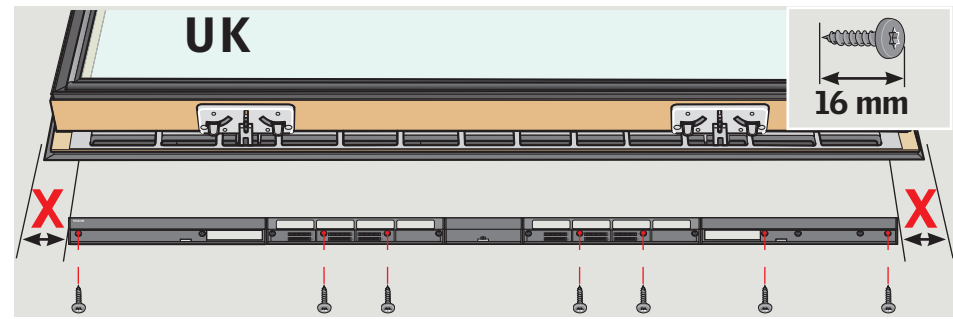

# ZOL

	<b>MK</b>	
	<b>SK</b>	
	<b>UK</b>	

1

2

<b>AR:</b> VELUX Argentina S.A. 348 4 639944	<b>HU:</b> VELUX Magyarország Kft. (06/1) 436-0601
<b>AT:</b> VELUX Österreich GmbH 02245/32 3 50	<b>IE:</b> VELUX Company Ltd. 01 848 8775
<b>AU:</b> VELUX Australia Pty. Ltd. 1300 859 856	<b>IT:</b> VELUX Italia s.p.a. 045/6173666
<b>BA:</b> VELUX Bosna i Hercegovina d.o.o. 033/626 493, 626 494	<b>JP:</b> VELUX-Japan Ltd. 0570-00-8145
<b>BE:</b> VELUX Belgium (010) 42.09.09	<b>LT:</b> VELUX Lietuva, UAB (85) 270 91 01
<b>BG:</b> VELUX Bulgaria EOOD 02/955 99 30	<b>LV:</b> VELUX Latvia SIA 67 27 77 33
<b>BY:</b> FE VELUX Roof Windows (017) 217 7385	<b>NL:</b> VELUX-Nederland B.V. 030 - 6 629 629
<b>CA:</b> VELUX Canada Inc. 1 800 88-VELUX (888-3589)	<b>NO:</b> VELUX Norge AS 22 51 06 00
<b>CH:</b> VELUX Schweiz AG 0848 945 549	<b>NZ:</b> VELUX New Zealand Ltd. 0800 650 445
<b>CL:</b> VELUX Chile Limitada 2 953 6789	<b>PL:</b> VELUX Polska Sp. z o.o. (022) 33 77 000 / 33 77 070
<b>CN:</b> VELUX (CHINA) CO. LTD. 0316-607 27 27	<b>PT:</b> VELUX Portugal, Lda 21 880 00 60
<b>CZ:</b> VELUX Česká republika, s.r.o. 531 015 511	<b>RO:</b> VELUX România S.R.L. 0-8008-83589
<b>DE:</b> VELUX Deutschland GmbH 01806 / 33 33 99 Festnetz: 0,20 €/Anruf Mobilfunk: max. 0,60 €/Anruf	<b>RS:</b> VELUX Srbija d.o.o. 011 20 57 500
<b>DK:</b> VELUX Danmark A/S 45 16 45 16	<b>RU:</b> ZAO VELUX (495) 737 75 20
<b>EE:</b> VELUX Eesti OÜ 621 7790	<b>SE:</b> VELUX Svenska AB 042/20 83 80
<b>ES:</b> VELUX Spain, S.A. 91 509 71 00	<b>SI:</b> VELUX Slovenija d.o.o. 01 724 68 68
<b>FI:</b> VELUX Suomi Oy 0207 290 800	<b>SK:</b> VELUX Slovensko, s.r.o. (02) 33 000 555
<b>FR:</b> VELUX France 0821 02 15 15 0,119€ TTC/min	<b>TR:</b> VELUX Çati Pencereleri Ticaret Limited Şirketi 0 216 302 54 10
<b>GB:</b> VELUX Company Ltd. 01592 778 225	<b>UA:</b> VELUX Ukraina TOV (044) 2916070
<b>HR:</b> VELUX Hrvatska d.o.o. 01/5555 444	<b>US:</b> VELUX America Inc. 1-800-88-VELUX