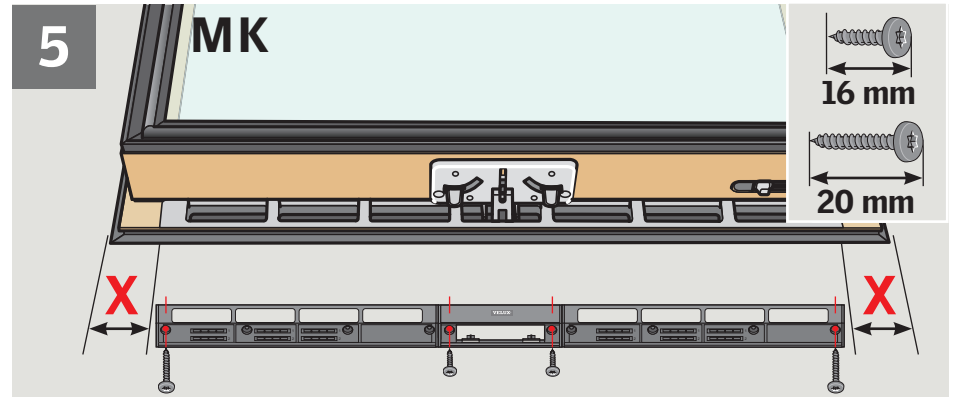

# ZOL

	<b>MK</b>	
	<b>SK</b>	
	<b>UK</b>	

1

2

<b>AR:</b> VELUX Argentina S.A. 348 4 639944	<b>HU:</b> VELUX Magyarország Kft. (06/1) 436-0601
<b>AT:</b> VELUX Österreich GmbH 02245/32 3 50	<b>IE:</b> VELUX Company Ltd. 01 848 8775
<b>AU:</b> VELUX Australia Pty. Ltd. 1300 859 856	<b>IT:</b> VELUX Italia s.p.a. 045/6173666
<b>BA:</b> VELUX Bosna i Hercegovina d.o.o. 033/626 493, 626 494	<b>JP:</b> VELUX-Japan Ltd. 0570-00-8145
<b>BE:</b> VELUX Belgium (010) 42.09.09	<b>LT:</b> VELUX Lietuva, UAB (85) 270 91 01
<b>BG:</b> VELUX Bulgaria EOOD 02/955 99 30	<b>LV:</b> VELUX Latvia SIA 67 27 77 33
<b>BY:</b> FE VELUX Roof Windows (017) 217 7385	<b>NL:</b> VELUX-Nederland B.V. 030 - 6 629 629
<b>CA:</b> VELUX Canada Inc. 1 800 88-VELUX (888-3589)	<b>NO:</b> VELUX Norge AS 22 51 06 00
<b>CH:</b> VELUX Schweiz AG 0848 945 549	<b>NZ:</b> VELUX New Zealand Ltd. 0800 650 445
<b>CL:</b> VELUX Chile Limitada 2 953 6789	<b>PL:</b> VELUX Polska Sp. z o.o. (022) 33 77 000 / 33 77 070
<b>CN:</b> VELUX (CHINA) CO. LTD. 0316-607 27 27	<b>PT:</b> VELUX Portugal, Lda 21 880 00 60
<b>CZ:</b> VELUX Česká republika, s.r.o. 531 015 511	<b>RO:</b> VELUX România S.R.L. 0-8008-83589
<b>DE:</b> VELUX Deutschland GmbH 01806 / 33 33 99 Festnetz: 0,20 €/Anruf Mobilfunk: max. 0,60 €/Anruf	<b>RS:</b> VELUX Srbija d.o.o. 011 20 57 500
<b>DK:</b> VELUX Danmark A/S 45 16 45 16	<b>RU:</b> ZAO VELUX (495) 737 75 20
<b>EE:</b> VELUX Eesti OÜ 621 7790	<b>SE:</b> VELUX Svenska AB 042/20 83 80
<b>ES:</b> VELUX Spain, S.A. 91 509 71 00	<b>SI:</b> VELUX Slovenija d.o.o. 01 724 68 68
<b>FI:</b> VELUX Suomi Oy 0207 290 800	<b>SK:</b> VELUX Slovensko, s.r.o. (02) 33 000 555
<b>FR:</b> VELUX France 0821 02 15 15 0,119€ TTC/min	<b>TR:</b> VELUX Çati Pencereleri Ticaret Limited Şirketi 0 216 302 54 10
<b>GB:</b> VELUX Company Ltd. 01592 778 225	<b>UA:</b> VELUX Ukraina TOV (044) 2916070
<b>HR:</b> VELUX Hrvatska d.o.o. 01/5555 444	<b>US:</b> VELUX America Inc. 1-800-88-VELUX