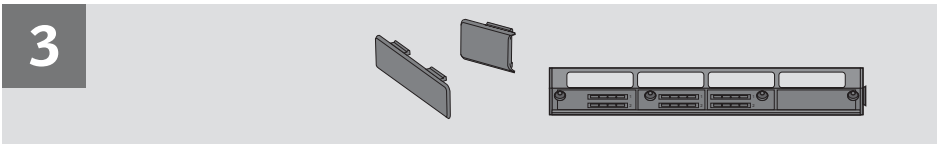

# ZOL

	<b>MK</b>	
	<b>SK</b>	
	<b>UK</b>	

1

2

<b>AR:</b> VELUX Argentina S.A. 348 4 639944	<b>HU:</b> VELUX Magyarország Kft. (06/1) 436-0601
<b>AT:</b> VELUX Österreich GmbH 02245/32 3 50	<b>IE:</b> VELUX Company Ltd. 01 848 8775
<b>AU:</b> VELUX Australia Pty. Ltd. 1300 859 856	<b>IT:</b> VELUX Italia s.p.a. 045/6173666
<b>BA:</b> VELUX Bosna i Hercegovina d.o.o. 033/626 493, 626 494	<b>JP:</b> VELUX-Japan Ltd. 0570-00-8145
<b>BE:</b> VELUX Belgium (010) 42.09.09	<b>LT:</b> VELUX Lietuva, UAB (85) 270 91 01
<b>BG:</b> VELUX Bulgaria EOOD 02/955 99 30	<b>LV:</b> VELUX Latvia SIA 67 27 77 33
<b>BY:</b> FE VELUX Roof Windows (017) 217 7385	<b>NL:</b> VELUX-Nederland B.V. 030 - 6 629 629
<b>CA:</b> VELUX Canada Inc. 1 800 88-VELUX (888-3589)	<b>NO:</b> VELUX Norge AS 22 51 06 00
<b>CH:</b> VELUX Schweiz AG 0848 945 549	<b>NZ:</b> VELUX New Zealand Ltd. 0800 650 445
<b>CL:</b> VELUX Chile Limitada 2 953 6789	<b>PL:</b> VELUX Polska Sp. z o.o. (022) 33 77 000 / 33 77 070
<b>CN:</b> VELUX (CHINA) CO. LTD. 0316-607 27 27	<b>PT:</b> VELUX Portugal, Lda 21 880 00 60
<b>CZ:</b> VELUX Česká republika, s.r.o. 531 015 511	<b>RO:</b> VELUX România S.R.L. 0-8008-83589
<b>DE:</b> VELUX Deutschland GmbH 01806 / 33 33 99 Festnetz: 0,20 €/Anruf Mobilfunk: max. 0,60 €/Anruf	<b>RS:</b> VELUX Srbija d.o.o. 011 20 57 500
<b>DK:</b> VELUX Danmark A/S 45 16 45 16	<b>RU:</b> ZAO VELUX (495) 737 75 20
<b>EE:</b> VELUX Eesti OÜ 621 7790	<b>SE:</b> VELUX Svenska AB 042/20 83 80
<b>ES:</b> VELUX Spain, S.A. 91 509 71 00	<b>SI:</b> VELUX Slovenija d.o.o. 01 724 68 68
<b>FI:</b> VELUX Suomi Oy 0207 290 800	<b>SK:</b> VELUX Slovensko, s.r.o. (02) 33 000 555
<b>FR:</b> VELUX France 0821 02 15 15 0,119€ TTC/min	<b>TR:</b> VELUX Çati Pencereleri Ticaret Limited Şirketi 0 216 302 54 10
<b>GB:</b> VELUX Company Ltd. 01592 778 225	<b>UA:</b> VELUX Ukraina TOV (044) 2916070
<b>HR:</b> VELUX Hrvatska d.o.o. 01/5555 444	<b>US:</b> VELUX America Inc. 1-800-88-VELUX