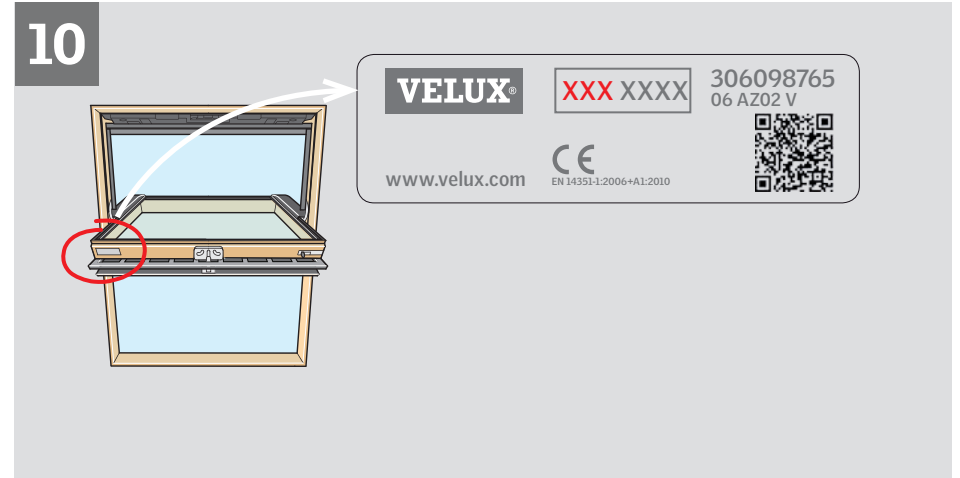

# ZOL

	<b>MK</b>	
	<b>SK</b>	
	<b>UK</b>	

1

2

<b>AR:</b> VELUX Argentina S.A. 348 4 639944	<b>HU:</b> VELUX Magyarország Kft. (06/1) 436-0601
<b>AT:</b> VELUX Österreich GmbH 02245/32 3 50	<b>IE:</b> VELUX Company Ltd. 01 848 8775
<b>AU:</b> VELUX Australia Pty. Ltd. 1300 859 856	<b>IT:</b> VELUX Italia s.p.a. 045/6173666
<b>BA:</b> VELUX Bosna i Hercegovina d.o.o. 033/626 493, 626 494	<b>JP:</b> VELUX-Japan Ltd. 0570-00-8145
<b>BE:</b> VELUX Belgium (010) 42.09.09	<b>LT:</b> VELUX Lietuva, UAB (85) 270 91 01
<b>BG:</b> VELUX Bulgaria EOOD 02/955 99 30	<b>LV:</b> VELUX Latvia SIA 67 27 77 33
<b>BY:</b> FE VELUX Roof Windows (017) 217 7385	<b>NL:</b> VELUX-Nederland B.V. 030 - 6 629 629
<b>CA:</b> VELUX Canada Inc. 1 800 88-VELUX (888-3589)	<b>NO:</b> VELUX Norge AS 22 51 06 00
<b>CH:</b> VELUX Schweiz AG 0848 945 549	<b>NZ:</b> VELUX New Zealand Ltd. 0800 650 445
<b>CL:</b> VELUX Chile Limitada 2 953 6789	<b>PL:</b> VELUX Polska Sp. z o.o. (022) 33 77 000 / 33 77 070
<b>CN:</b> VELUX (CHINA) CO. LTD. 0316-607 27 27	<b>PT:</b> VELUX Portugal, Lda 21 880 00 60
<b>CZ:</b> VELUX Česká republika, s.r.o. 531 015 511	<b>RO:</b> VELUX România S.R.L. 0-8008-83589
<b>DE:</b> VELUX Deutschland GmbH 01806 / 33 33 99 Festnetz: 0,20 €/Anruf Mobilfunk: max. 0,60 €/Anruf	<b>RS:</b> VELUX Srbija d.o.o. 011 20 57 500
<b>DK:</b> VELUX Danmark A/S 45 16 45 16	<b>RU:</b> ZAO VELUX (495) 737 75 20
<b>EE:</b> VELUX Eesti OÜ 621 7790	<b>SE:</b> VELUX Svenska AB 042/20 83 80
<b>ES:</b> VELUX Spain, S.A. 91 509 71 00	<b>SI:</b> VELUX Slovenija d.o.o. 01 724 68 68
<b>FI:</b> VELUX Suomi Oy 0207 290 800	<b>SK:</b> VELUX Slovensko, s.r.o. (02) 33 000 555
<b>FR:</b> VELUX France 0821 02 15 15 0,119€ TTC/min	<b>TR:</b> VELUX Çati Pencereleri Ticaret Limited Şirketi 0 216 302 54 10
<b>GB:</b> VELUX Company Ltd. 01592 778 225	<b>UA:</b> VELUX Ukraina TOV (044) 2916070
<b>HR:</b> VELUX Hrvatska d.o.o. 01/5555 444	<b>US:</b> VELUX America Inc. 1-800-88-VELUX