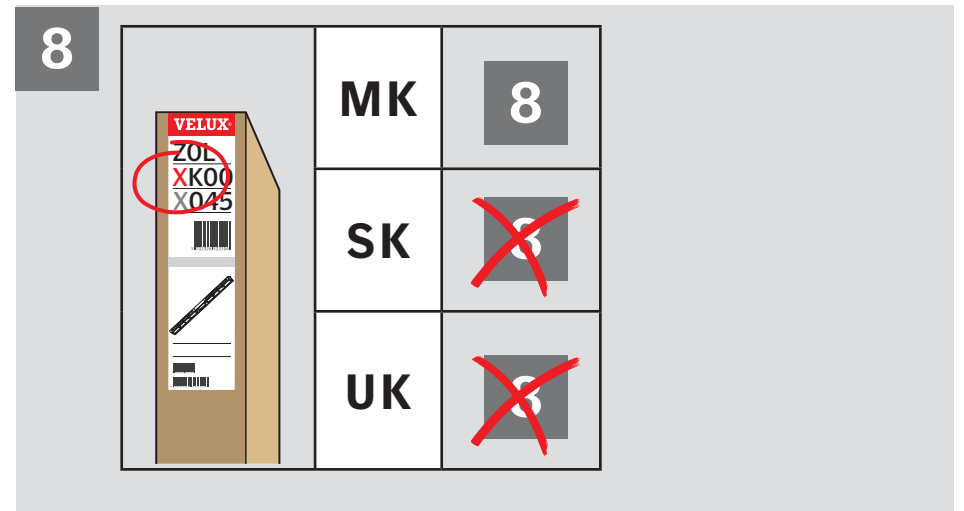

# ZOL

	<b>MK</b>	
	<b>SK</b>	
	<b>UK</b>	

1

2

<b>AR:</b> VELUX Argentina S.A. 348 4 639944	<b>HU:</b> VELUX Magyarország Kft. (06/1) 436-0601
<b>AT:</b> VELUX Österreich GmbH 02245/32 3 50	<b>IE:</b> VELUX Company Ltd. 01 848 8775
<b>AU:</b> VELUX Australia Pty. Ltd. 1300 859 856	<b>IT:</b> VELUX Italia s.p.a. 045/6173666
<b>BA:</b> VELUX Bosna i Hercegovina d.o.o. 033/626 493, 626 494	<b>JP:</b> VELUX-Japan Ltd. 0570-00-8145
<b>BE:</b> VELUX Belgium (010) 42.09.09	<b>LT:</b> VELUX Lietuva, UAB (85) 270 91 01
<b>BG:</b> VELUX Bulgaria EOOD 02/955 99 30	<b>LV:</b> VELUX Latvia SIA 67 27 77 33
<b>BY:</b> FE VELUX Roof Windows (017) 217 7385	<b>NL:</b> VELUX-Nederland B.V. 030 - 6 629 629
<b>CA:</b> VELUX Canada Inc. 1 800 88-VELUX (888-3589)	<b>NO:</b> VELUX Norge AS 22 51 06 00
<b>CH:</b> VELUX Schweiz AG 0848 945 549	<b>NZ:</b> VELUX New Zealand Ltd. 0800 650 445
<b>CL:</b> VELUX Chile Limitada 2 953 6789	<b>PL:</b> VELUX Polska Sp. z o.o. (022) 33 77 000 / 33 77 070
<b>CN:</b> VELUX (CHINA) CO. LTD. 0316-607 27 27	<b>PT:</b> VELUX Portugal, Lda 21 880 00 60
<b>CZ:</b> VELUX Česká republika, s.r.o. 531 015 511	<b>RO:</b> VELUX România S.R.L. 0-8008-83589
<b>DE:</b> VELUX Deutschland GmbH 01806 / 33 33 99 Festnetz: 0,20 €/Anruf Mobilfunk: max. 0,60 €/Anruf	<b>RS:</b> VELUX Srbija d.o.o. 011 20 57 500
<b>DK:</b> VELUX Danmark A/S 45 16 45 16	<b>RU:</b> ZAO VELUX (495) 737 75 20
<b>EE:</b> VELUX Eesti OÜ 621 7790	<b>SE:</b> VELUX Svenska AB 042/20 83 80
<b>ES:</b> VELUX Spain, S.A. 91 509 71 00	<b>SI:</b> VELUX Slovenija d.o.o. 01 724 68 68
<b>FI:</b> VELUX Suomi Oy 0207 290 800	<b>SK:</b> VELUX Slovensko, s.r.o. (02) 33 000 555
<b>FR:</b> VELUX France 0821 02 15 15 0,119€ TTC/min	<b>TR:</b> VELUX Çati Pencereleri Ticaret Limited Şirketi 0 216 302 54 10
<b>GB:</b> VELUX Company Ltd. 01592 778 225	<b>UA:</b> VELUX Ukraina TOV (044) 2916070
<b>HR:</b> VELUX Hrvatska d.o.o. 01/5555 444	<b>US:</b> VELUX America Inc. 1-800-88-VELUX