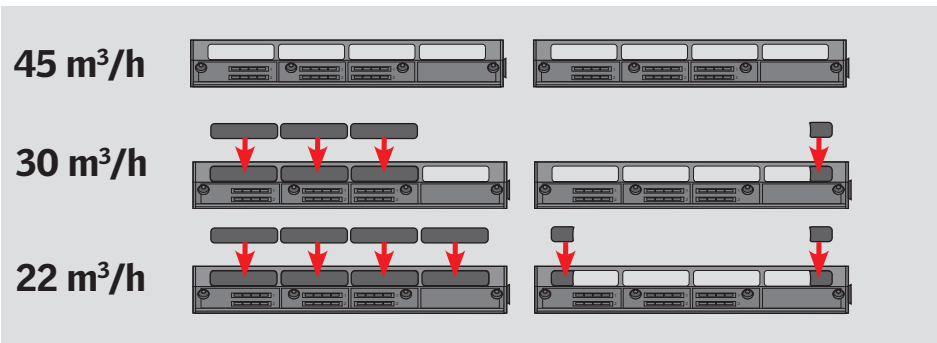

# ZOL

	<b>MK</b>	
	<b>SK</b>	
	<b>UK</b>	

1

2

<b>AR:</b> VELUX Argentina S.A. 348 4 639944	<b>HU:</b> VELUX Magyarország Kft. (06/1) 436-0601
<b>AT:</b> VELUX Österreich GmbH 02245/32 3 50	<b>IE:</b> VELUX Company Ltd. 01 848 8775
<b>AU:</b> VELUX Australia Pty. Ltd. 1300 859 856	<b>IT:</b> VELUX Italia s.p.a. 045/6173666
<b>BA:</b> VELUX Bosna i Hercegovina d.o.o. 033/626 493, 626 494	<b>JP:</b> VELUX-Japan Ltd. 0570-00-8145
<b>BE:</b> VELUX Belgium (010) 42.09.09	<b>LT:</b> VELUX Lietuva, UAB (85) 270 91 01
<b>BG:</b> VELUX Bulgaria EOOD 02/955 99 30	<b>LV:</b> VELUX Latvia SIA 67 27 77 33
<b>BY:</b> FE VELUX Roof Windows (017) 217 7385	<b>NL:</b> VELUX-Nederland B.V. 030 - 6 629 629
<b>CA:</b> VELUX Canada Inc. 1 800 88-VELUX (888-3589)	<b>NO:</b> VELUX Norge AS 22 51 06 00
<b>CH:</b> VELUX Schweiz AG 0848 945 549	<b>NZ:</b> VELUX New Zealand Ltd. 0800 650 445
<b>CL:</b> VELUX Chile Limitada 2 953 6789	<b>PL:</b> VELUX Polska Sp. z o.o. (022) 33 77 000 / 33 77 070
<b>CN:</b> VELUX (CHINA) CO. LTD. 0316-607 27 27	<b>PT:</b> VELUX Portugal, Lda 21 880 00 60
<b>CZ:</b> VELUX Česká republika, s.r.o. 531 015 511	<b>RO:</b> VELUX România S.R.L. 0-8008-83589
<b>DE:</b> VELUX Deutschland GmbH 01806 / 33 33 99 Festnetz: 0,20 €/Anruf Mobilfunk: max. 0,60 €/Anruf	<b>RS:</b> VELUX Srbija d.o.o. 011 20 57 500
<b>DK:</b> VELUX Danmark A/S 45 16 45 16	<b>RU:</b> ZAO VELUX (495) 737 75 20
<b>EE:</b> VELUX Eesti OÜ 621 7790	<b>SE:</b> VELUX Svenska AB 042/20 83 80
<b>ES:</b> VELUX Spain, S.A. 91 509 71 00	<b>SI:</b> VELUX Slovenija d.o.o. 01 724 68 68
<b>FI:</b> VELUX Suomi Oy 0207 290 800	<b>SK:</b> VELUX Slovensko, s.r.o. (02) 33 000 555
<b>FR:</b> VELUX France 0821 02 15 15 0,119€ TTC/min	<b>TR:</b> VELUX Çati Pencereleri Ticaret Limited Şirketi 0 216 302 54 10
<b>GB:</b> VELUX Company Ltd. 01592 778 225	<b>UA:</b> VELUX Ukraina TOV (044) 2916070
<b>HR:</b> VELUX Hrvatska d.o.o. 01/5555 444	<b>US:</b> VELUX America Inc. 1-800-88-VELUX