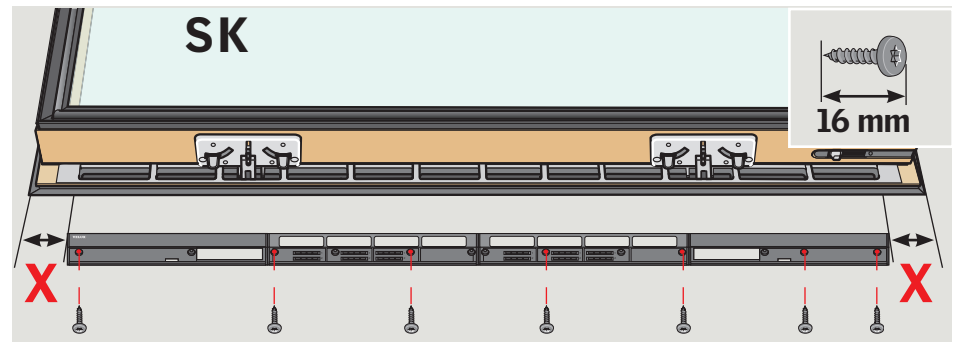

# ZOL

	<b>MK</b>	
	<b>SK</b>	
	<b>UK</b>	

1

2

<b>AR:</b> VELUX Argentina S.A. 348 4 639944	<b>HU:</b> VELUX Magyarország Kft. (06/1) 436-0601
<b>AT:</b> VELUX Österreich GmbH 02245/32 3 50	<b>IE:</b> VELUX Company Ltd. 01 848 8775
<b>AU:</b> VELUX Australia Pty. Ltd. 1300 859 856	<b>IT:</b> VELUX Italia s.p.a. 045/6173666
<b>BA:</b> VELUX Bosna i Hercegovina d.o.o. 033/626 493, 626 494	<b>JP:</b> VELUX-Japan Ltd. 0570-00-8145
<b>BE:</b> VELUX Belgium (010) 42.09.09	<b>LT:</b> VELUX Lietuva, UAB (85) 270 91 01
<b>BG:</b> VELUX Bulgaria EOOD 02/955 99 30	<b>LV:</b> VELUX Latvia SIA 67 27 77 33
<b>BY:</b> FE VELUX Roof Windows (017) 217 7385	<b>NL:</b> VELUX-Nederland B.V. 030 - 6 629 629
<b>CA:</b> VELUX Canada Inc. 1 800 88-VELUX (888-3589)	<b>NO:</b> VELUX Norge AS 22 51 06 00
<b>CH:</b> VELUX Schweiz AG 0848 945 549	<b>NZ:</b> VELUX New Zealand Ltd. 0800 650 445
<b>CL:</b> VELUX Chile Limitada 2 953 6789	<b>PL:</b> VELUX Polska Sp. z o.o. (022) 33 77 000 / 33 77 070
<b>CN:</b> VELUX (CHINA) CO. LTD. 0316-607 27 27	<b>PT:</b> VELUX Portugal, Lda 21 880 00 60
<b>CZ:</b> VELUX Česká republika, s.r.o. 531 015 511	<b>RO:</b> VELUX România S.R.L. 0-8008-83589
<b>DE:</b> VELUX Deutschland GmbH 01806 / 33 33 99 Festnetz: 0,20 €/Anruf Mobilfunk: max. 0,60 €/Anruf	<b>RS:</b> VELUX Srbija d.o.o. 011 20 57 500
<b>DK:</b> VELUX Danmark A/S 45 16 45 16	<b>RU:</b> ZAO VELUX (495) 737 75 20
<b>EE:</b> VELUX Eesti OÜ 621 7790	<b>SE:</b> VELUX Svenska AB 042/20 83 80
<b>ES:</b> VELUX Spain, S.A. 91 509 71 00	<b>SI:</b> VELUX Slovenija d.o.o. 01 724 68 68
<b>FI:</b> VELUX Suomi Oy 0207 290 800	<b>SK:</b> VELUX Slovensko, s.r.o. (02) 33 000 555
<b>FR:</b> VELUX France 0821 02 15 15 0,119€ TTC/min	<b>TR:</b> VELUX Çati Pencereleri Ticaret Limited Şirketi 0 216 302 54 10
<b>GB:</b> VELUX Company Ltd. 01592 778 225	<b>UA:</b> VELUX Ukraina TOV (044) 2916070
<b>HR:</b> VELUX Hrvatska d.o.o. 01/5555 444	<b>US:</b> VELUX America Inc. 1-800-88-VELUX