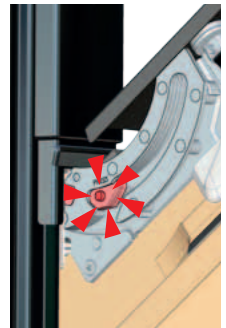

3

4

16

17

18

AR: VELUX Argentina S.A. 3488 639944 / 45 / 46	IE: VELUX Company Ltd.
AT: VELUX Österreich GmbH 02245/32 3 50	IT: VELUX Italia s.p.a. 045/6173666
AU: VELUX Australia Pty. Ltd. 1300 859 856	JP: VELUX-Japan Ltd. 0570-00-8145
BA: VELUX Bosna i Hercegovina d.o.o. 033/626 493, 626 494	LT: VELUX Lietuva, UAB (85) 270 91 01
BE: VELUX Belgium (010) 42.09.09	LV: VELUX Latvia SIA 67 27 77 33
BG: VELUX Bulgaria EOOD 02/955 99 30	NL: VELUX Nederland B.V. 030 - 6 629 629
BY: FE VELUX Roof Windows. (017) 217 7385	NO: VELUX Norge AS 22 51 06 00
CA: VELUX Canada Inc. 1 800 88-VELUX (888-3589)	NZ: VELUX New Zealand Ltd. 0800 650 445
CH: VELUX Schweiz AG 0848 945 549	PL: VELUX Polska Sp. z o.o. (022) 33 77 000 / 33 77 070
CL: VELUX Chile Limitada 2 953 6789	PT: VELUX Portugal, Lda 21 880 00 60
CN: VELUX (CHINA) CO. LTD. 0316-607 27 27	RO: VELUX România S.R.L. 0-80008-83589
CZ: VELUX Česká republika, s.r.o. 531 015 511	RS: VELUX Srbija d.o.o. 011 20 57 500
DE: VELUX Deutschland GmbH 0180-333 33 99	RU: ZAO VELUX (495) 737 75 20
DK: VELUX Danmark A/S 45 16 45 16	SE: VELUX Svenska AB 042/20 83 80
EE: VELUX Eesti OÜ 621 7790	SI: VELUX Slovenija d.o.o. 01 724 68 68
ES: VELUX Spain, S.A. 91 509 71 00	SK: VELUX Slovensko, s.r.o. (02) 33 000 555
FI: VELUX Suomi Oy 0207 290 800	TR: VELUX Çatı Pencereleri Ticaret Limited Şirketi 0 216 302 54 10
FR: VELUX France 0821 02 15 15 0,119€ TTC/min	UA: VELUX Ukraina TOV (044) 2916070
GB: VELUX Company Ltd.	US: VELUX America Inc. 1-800-88-VELUX
HR: VELUX Hrvatska d.o.o.. 01/5555 444	
HU: VELUX Magyarország Kft. (06/1) 436-0601	