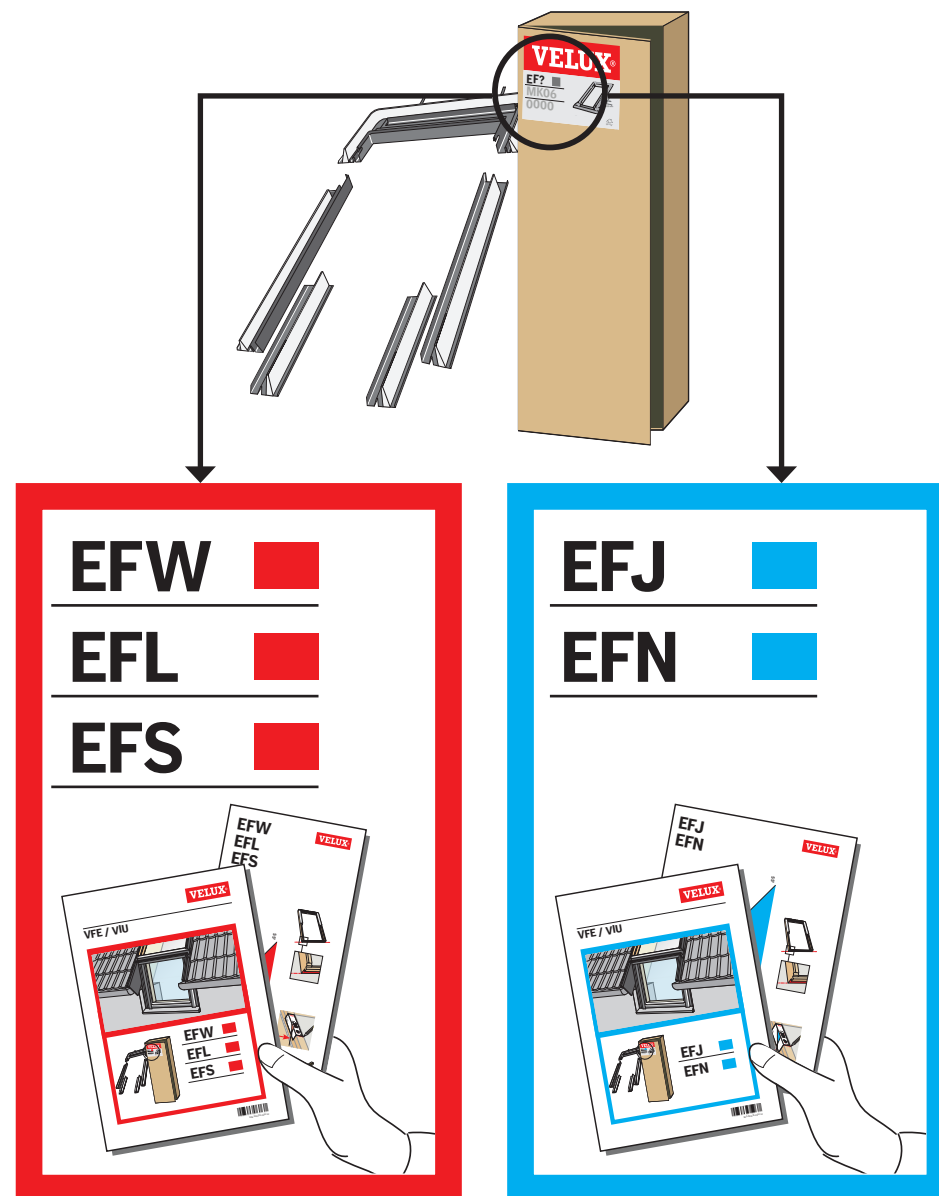

HU: VELUX Magyarország Kft.
(06/1) 436-0601

IE: VELUX Company Ltd.
01 848 8775

IT: VELUX Italia s.p.a.
045/6173666

JP: VELUX-Japan Ltd.
0570-00-8145

LT: VELUX Lietuva, UAB
(85) 270 91 01

LV: VELUX Latvia SIA
67 27 77 33

NL: VELUX Nederland B.V.
030 - 6 629 629

NO: VELUX Norge AS
22 51 06 00

NZ: VELUX New Zealand Ltd.
0800 650 445

PL: VELUX Polska Sp. z o.o.
(022) 33 77 000 / 33 77 070

PT: VELUX Portugal, Lda
21 880 00 60

RO: VELUX România S.R.L.
0-8008-83589

RS: VELUX Srbija d.o.o.
011 20 57 500

RU: ZAO VELUX
(495) 737 75 20

SE: VELUX Svenska AB
042/20 83 80

SI: VELUX Slovenija d.o.o.
01 724 68 68

SK: VELUX Slovensko, s.r.o.
(02) 33 000 555

TR: VELUX Çatı Pencereleri
Ticaret Limited Şirketi
0 216 302 54 10

UA: VELUX Ukraina TOV
(044) 2916070

US: VELUX America Inc.
1-800-88-VELUX

www.velux.com

VAS 453280-2012-12