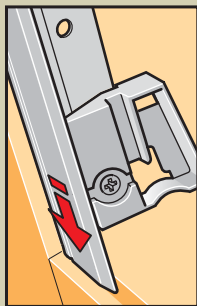

# VELUX®

451488

1

2

3

A:	VELUX Österreich GmbH ☎ 02245/32 3 50	J:	VELUX-Japan Ltd. ☎ 03(3478)81 41
AUS:	VELUX Australia Pty. Ltd. ☎ (02) 9550 3288	LT:	VELUX Lietuva, UAB ☎ (85) 270 91 01
B:	VELUX Belgium ☎ (010) 42.09.09	LV:	VELUX Latvia SIA ☎ 7 27 77 33
BG:	VELUX Bulgaria EOOD ☎ 02/955 99 30	N:	VELUX Norge AS ☎ 22 51 06 00
BiH:	VELUX Bosna i Hercegovina d.o.o. ☎ 033/626 493, 626 494	NL:	VELUX Nederland B.V. ☎ 030 - 6 629 629
BY:	VELUX Roof Windows ☎ (017) 217 7385	NZ:	VELUX New Zealand Ltd. ☎ 0800 650 445
CDN:	VELUX Canada Inc. ☎ 1 800 88-VELUX (888-3589)	P:	VELUX A/S - Sucursal em Portugal ☎ 21 880 00 60
CH:	VELUX Schweiz AG ☎ 062/289 44 44	PL:	VELUX-POLSKA Sp. z o.o. ☎ (022) 33 77 000 / 33 77 070
CHN:	VELUX (CHINA) CO. LTD. ☎ 0316-607 27 27	RA:	VELUX Argentina S.A. ☎ 0 114 711 5666
CZ:	VELUX Česká republika, s.r.o. ☎ 531 015 511	RCH:	VELUX Chile Limitada ☎ 2-231 18 24
D:	VELUX Deutschland GmbH ☎ 0180-333 33 99	RO:	VELUX România S.R.L. ☎ 0-8008-83589
DK:	VELUX Danmark A/S ☎ 45 16 45 16	RUS:	VELUX Russia ZAO ☎ (095) 737 75 20
E:	VELUX Spain, S.A. ☎ 91 509 71 00	S:	VELUX Svenska AB ☎ 042/144450
EST:	VELUX Eesti OÜ ☎ 601 1046	SK:	VELUX Slovensko, s.r.o. ☎ (02) 60 20 15 00
F:	VELUX France ☎ 0821 02 15 15 0,119€ TTC/min	SLO:	VELUX Slovenija d.o.o. ☎ 01 564 14 84
FIN:	VELUX Suomi Oy ☎ 09-887 0520	TR:	VELUX Çatı Pencerelei Ticaret Limited Şirketi ☎ 0 216 302 54 10
GB:	VELUX Company Ltd. ☎ 0870 380 9593	UA:	VELUX Ukraina TOV ☎ (044) 490 5703
H:	VELUX Magyarország Kft. ☎ (06/1) 436-0601	USA:	VELUX America Inc. ☎ 1-800-88-VELUX
HR:	VELUX Hrvatska d.o.o. ☎ 01/6221 212	YU:	VELUX Jugoslavija d.o.o. ☎ 011 3670 468
I:	VELUX Italia s.p.a. ☎ 045/6173666		
IRL:	VELUX Company Ltd. ☎ 01 816 1616		