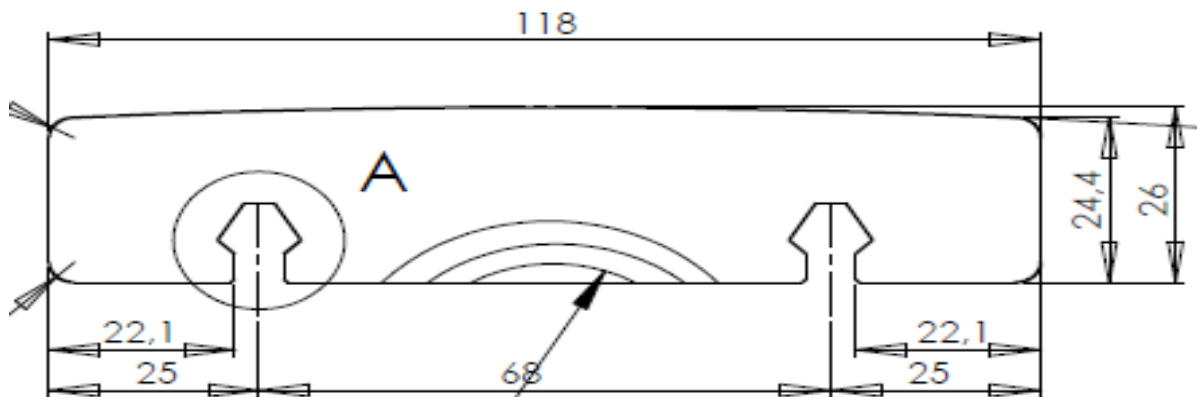

Lame Terrasse PIN Thermo

Section : 26 X 120

Longueur : 3m60 à 4m80

PROFIL CLIP JUAN / BARRETTES

BARRETTES DE FIXATION

Vendu par boîte de 200 (il y a 6 clips sur barrette)

Quantité : il faut 5 barrettes par m² + 30 vis par M2 posé

Lambourrage tous les 45 cm