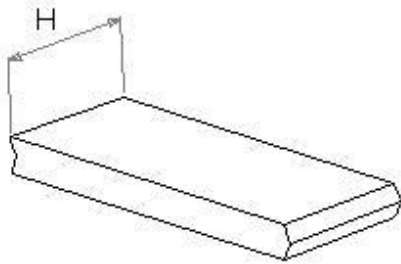

Blocs Creux Hauteur 20 cm

MC4/20

<u>Code produit</u> :	MC420	<u>Libellé</u> :	Bloc Creux 4x20x50	<u>Dimensions (L x l x h)</u> :	500x40x200 mm*
<u>Poids</u> :	7 kg	<u>Nb / palette</u> :	176 u. / palette	<u>Poids palette</u> :	1232 kg
<u>Lame d'air</u> :	1	<u>Classe de résistance</u> :	B40	<u>Certification</u> :	CE 2+
		<u>Degré Coupe Feu</u> :	Non		
<hr/>					
<u>Caractéristiques</u> : Planelle de coffrage pour planchers de 16 précontraint RECTOR					
<u>Compléments</u> :					