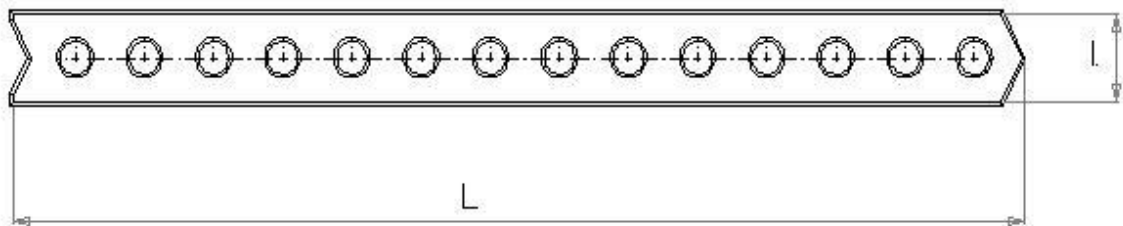

Blocs Creux Hauteur 20 cm

MC4/20

<u>Code produit</u> :	MC420	<u>Libellé</u> :	Bloc Creux 4x20x50	<u>Dimensions (L x l x h)</u> :	500x40x200 mm*
<u>Poids</u> :	7 kg	<u>Nb / palette</u> :	176 u. / palette	<u>Poids palette</u> :	1232 kg
<u>Lame d'air</u> :	1	<u>Classe de résistance</u> :	B40	<u>Certification</u> :	CE 2+
		<u>Degré Coupe Feu</u> :	Non		
<hr/>					
<u>Caractéristiques</u> : Planelle de coffrage pour planchers de 16 précontraint RECTOR					
<u>Compléments</u> :					

* dimensions de coordination modulaire (dimensions de fabrication 500x40x200 mm). Tolérance dimensionnelle D1.

D.M.J. : 03 / 2016

<u>Siège Social</u> Route de la carrière 73 100 Grésy-sur-Aix Tél. 04.79.34.80.90 Fax 04.79.34.88.80	Usine GRESY - 73 Tél. 04.79.34.95.98 Fax 04.79.88.35.06	Usine LA CHAVANNE – 73 Tél. 04.79.84.27.33 Fax 04.79.84.14.32
La société G.G.I. se réserve le droit de modifier sans préavis les caractéristiques, conditionnement, des produits décrits sur la présente feuille.		