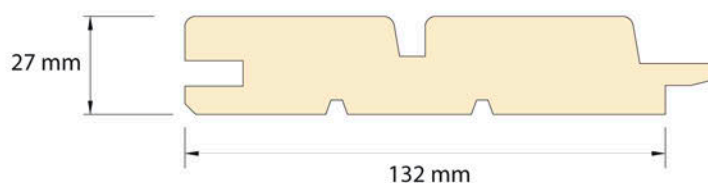

RABO PALE

www.fpbois.com

DIMENSIONS ET CARACTÉRISTIQUES TECHNIQUES

INFINITY

- Red Cedar :

4000 à 4500 x 132 x 18 mm abouté.

- Epicéa, Douglas et Mélèze :

longueur bois du nord, homogène.

Douglas et Mélèze //

Epicéa, Douglas et Mélèze (DOUBLO) //

ACCESSOIRES ET MOULURES

Planche de tableau

Baguette d'angle rentrant
30 x 30 mm

Baguette d'angle saillant
60 x 60 mm

Grille d'aération anti-rongeurs