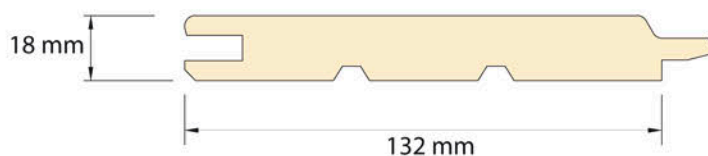

DIMENSIONS ET CARACTÉRISTIQUES TECHNIQUES

INFINITY

- Red Cedar :

4000 à 4500 x 132 x 18 mm abouté.

- Epicéa, Douglas et Mélèze :

longueur bois du nord, homogène.

- Finition exempte de formaldéhyde.
- Naturellement Classe 3 selon la norme EN-335-2 (hors Epicéa).
- Traité Classe 3A, garanti 10 ans, fongicide, insecticide et antitermites.
- Rainé en bout.

Red Cedar //

Douglas et Mélèze //