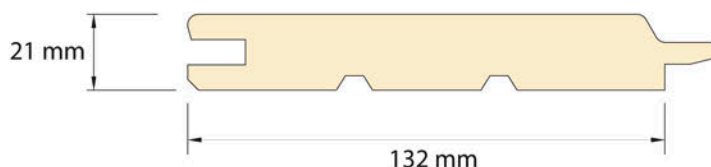

DIMENSIONS ET CARACTÉRISTIQUES TECHNIQUES

INFINITY

- Red Cedar :

4000 à 4500 x 132 x 18 mm abouté.

- Epicéa, Douglas et Mélèze :

longueur bois du nord, homogène.

- Finition exempte de formaldéhyde.
- Naturellement Classe 3 selon la norme EN-335-2 (hors Epicéa).
- Traité Classe 3A, garanti 10 ans, fongicide, insecticide et antitermites.
- Rainé en bout.

Red Cedar //

Douglas et Mélèze //

Epicéa, Douglas et Mélèze (DOUBLO) //

ACCESSOIRES ET MOULURES

Pour la pose, se conformer au DTU 41.2.

GARANTIES

Euroclass
Ds1, d0

PRODUIT EN FRANCE

Distribué par :

RABOVERT
LA NATURE BIEN TRAITÉE
est une marque de
RABOPALE
www.fpbois.com