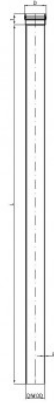

PDF FICHE TECHNIQUE

POLO-ECO plus Premium 16 - Tuyau 315/6000

N° article 07256

PURE
PROGRESS / **poloplast**

Fiche technique

DN/OD	315
Longueur L	6.000 mm
t	184 mm
s1	11,6 mm
D	363 mm
Poids	92,20 kg/u.
Unité d'emballage	1 u.