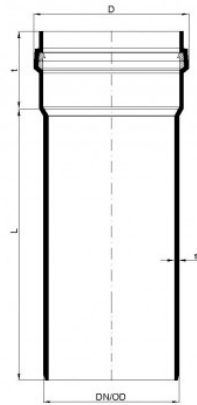

PDF FICHE TECHNIQUE

POLO-ECO plus Premium 16 - Tuyau 500/1000

N° article 07271

Fiche technique

DN/OD	500
Longueur L	1.000 mm
t	288 mm
s1	18,2 mm
D	572 mm
Poids	49,20 kg/u.
Unité d'emballage	1 u.