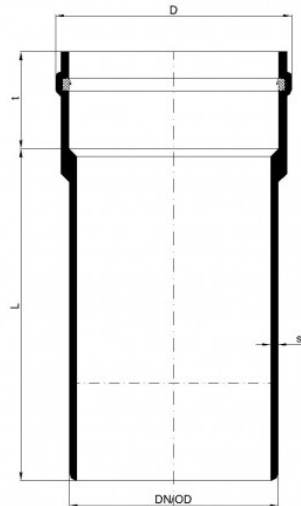

PDF FICHE TECHNIQUE

POLO-ECO plus Premium 16 - Tuyau 630/1000

N° article 07281

PURE
PROGRESS / **poloplast**

Fiche technique

DN/OD	630
Longueur L	1.000 mm
t	293 mm
s1	22,8 mm
D	710 mm
Poids	80,30 kg/u.
Unité d'emballage	1 u.