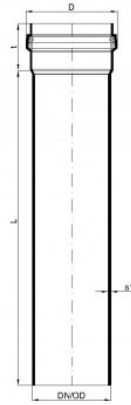

PDF FICHE TECHNIQUE

POLO-ECO plus Premium 16 - Tuyau 250/1000

N° article 07241

PURE
PROGRESS / **poloplast**

Fiche technique

DN/OD	250
Longueur L	1.000 mm
t	152 mm
s1	9,1 mm
D	290 mm
Poids	11,30 kg/u.
Unité d'emballage	1 u.