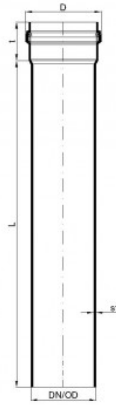

# PDF FICHE TECHNIQUE

## POLO-ECO plus Premium 16 - Tuyau 200/1000

N° article 07231

PURE  
PROGRESS / poloplast

### Fiche technique

DN/OD	200
Longueur L	1.000 mm
t	119 mm
s1	7,3 mm
D	232 mm
Poids	6,90 kg/u.
Unité d'emballage	1 u.