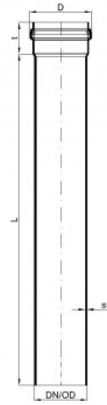

PDF FICHE TECHNIQUE

POLO-ECO plus Premium 16 - Tuyau 160/1000

N° article 07221

Fiche technique

DN/OD	160
Longueur L	1.000 mm
t	96 mm
s1	5,9 mm
D	187 mm
Poids	4,30 kg/u.
Unité d'emballage	1 u.