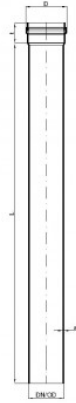

PDF FICHE TECHNIQUE

POLO-ECO plus Premium 16 - Tuyau 315/3000

N° article 07253

Fiche technique

DN/OD	315
Longueur L	3.000 mm
t	184 mm
s1	11,6 mm
D	363 mm
Poids	47,90 kg/u.
Unité d'emballage	1 u.