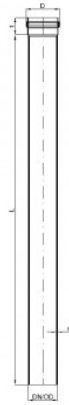

PDF FICHE TECHNIQUE

POLO-ECO plus Premium 16 - Tuyau 250/3000

N° article 07243

Fiche technique

DN/OD	250
Longueur L	3.000 mm
t	152 mm
s1	9,1 mm
D	290 mm
Poids	29,80 kg/u.
Unité d'emballage	1 u.