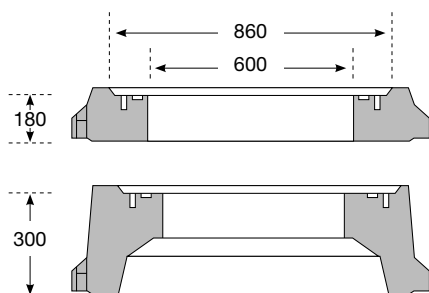

DALLES RÉDUCTRICES

TÊTES RÉDUCTRICES

CODE	LIBELLÉ	Dim. øint./øext.	Hauteur utile	POIDS
8301	Tête pour Ø800 Haut. 180 mm	60/107 cm	18 cm	185 kg
8302	Tête pour Ø800 Haut. 300 mm	60/107 cm	30 cm	296 kg
8303	Tête pour Ø800 Haut. 450 mm	60/107 cm	45 cm	388 kg
8304	Tête pour Ø800 Haut. 600 mm	60/107 cm	60 cm	481 kg
8305	Tête pour Ø800 Haut. 750 mm	60/107 cm	75 cm	599 kg