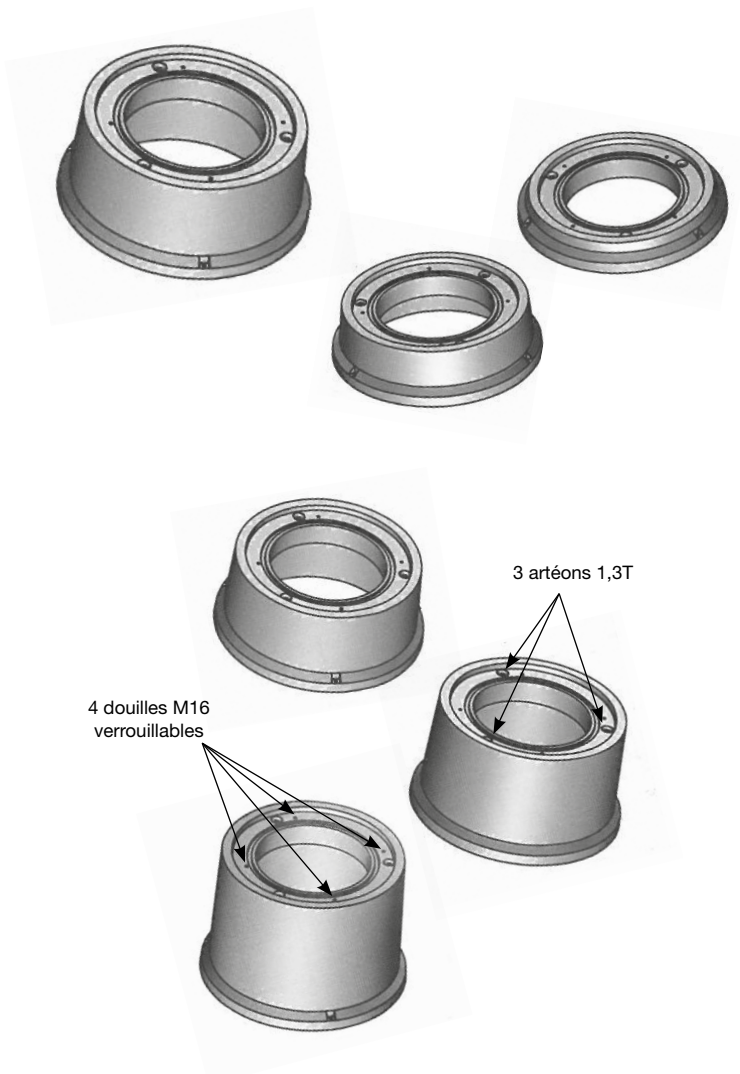

DALLES RÉDUCTRICES

TÊTES RÉDUCTRICES

CODE	LIBELLÉ	Dim. øint./øext.	Hauteur utile	POIDS
8301	Tête pour Ø800 Haut. 180 mm	60/107 cm	18 cm	185 kg
8302	Tête pour Ø800 Haut. 300 mm	60/107 cm	30 cm	296 kg
8303	Tête pour Ø800 Haut. 450 mm	60/107 cm	45 cm	388 kg
8304	Tête pour Ø800 Haut. 600 mm	60/107 cm	60 cm	481 kg
8305	Tête pour Ø800 Haut. 750 mm	60/107 cm	75 cm	599 kg