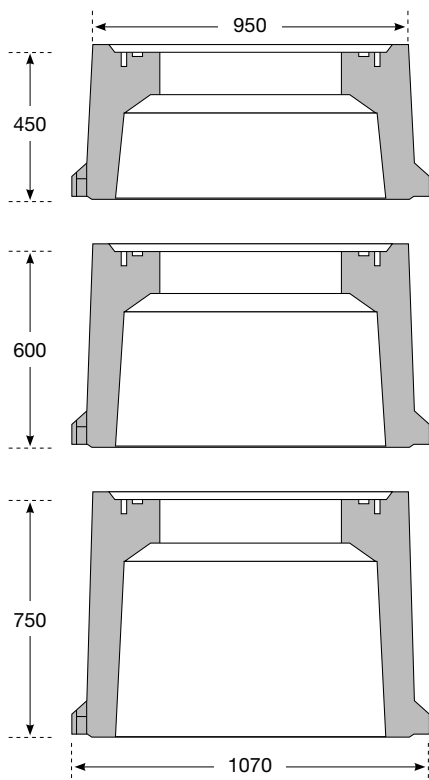

DALLES RÉDUCTRICES

TÊTES RÉDUCTRICES

CODE	LIBELLÉ	Dim. øint./øext.	Hauteur utile	POIDS
8301	Tête pour Ø800 Haut. 180 mm	60/107 cm	18 cm	185 kg
8302	Tête pour Ø800 Haut. 300 mm	60/107 cm	30 cm	296 kg
8303	Tête pour Ø800 Haut. 450 mm	60/107 cm	45 cm	388 kg
8304	Tête pour Ø800 Haut. 600 mm	60/107 cm	60 cm	481 kg
8305	Tête pour Ø800 Haut. 750 mm	60/107 cm	75 cm	599 kg