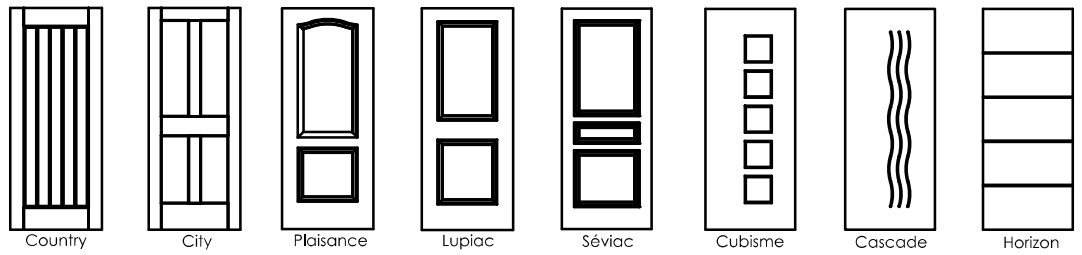

VANTAIL

COULISSANT (en applique ou à galandage)	POSE TRADITIONNELLE		POSE FIN DE CHANTIER	HAUTEUR en mm	LARGEUR en mm
NON	PERF+ (hauteur 2040 mm)	EVOfix_{jw} (hauteur 2040 mm largeur standard de 630 à 930 mm) (cf. DT - EVOfix _{jw})	Huisserie Métallique	de 1965 à 2040 mm Séviac, Horizon jusqu'à 2115 mm (2040 maxi en bloc-porte)	1 VANTAIL : de 630 à 930 mm -30 mm / +0 mm sur toute largeur standard sur huisserie PERF+ uniquement

OCULUS

- 2 bulles - modèles Cascade et Horizon
- 5 dés - modèle Cubisme
- Lumière - modèle Horizon
- Toscane - modèle Séviac
- Vitrage clair ou dépoli posé

Cf. Dessins Techniques
Oculus

EMBALLAGE

- Emballage vantail (porte nue ou porte ferrée) ou bloc-porte

OFFRE DIMENSIONNELLE
SUR CONSULTATION

- Modèles Horizon, Séviac, Lupiac et Plaisance : largeur à partir de 530 mm

	Perf+	Evo+	EvoFix
Profil			
Hauteur Hors Tout	2082	2083	2073
Hauteur Fond de Feuillure	2043	2044	2043
Hauteur Passage Utile	2028	2034	2028
Largeur Hors Tout	893	893	875
Largeur Fond de Feuillure	815	815	815
Largeur Passage	785	795	785
Largeur Passage Utile	783	788	783