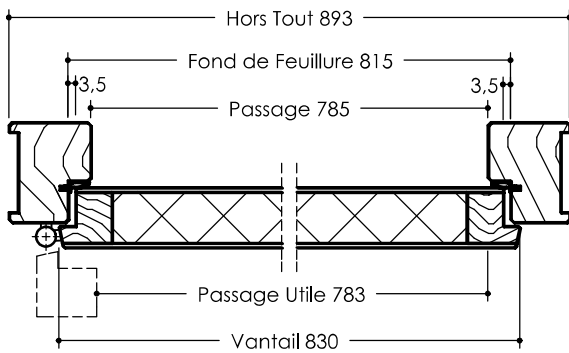

VANTAIL

COULISSANT (en applique ou à galandage)	POSE TRADITIONNELLE		POSE FIN DE CHANTIER	HAUTEUR en mm	LARGEUR en mm
NON	PERF+ (hauteur 2040 mm)	EVOfix_{jw} (hauteur 2040 mm largeur standard de 630 à 930 mm) (cf. DT - EVOfix _{jw})	Huisserie Métallique	de 1965 à 2040 mm Séviac, Horizon jusqu'à 2115 mm (2040 maxi en bloc-porte)	1 VANTAIL : de 630 à 930 mm -30 mm / +0 mm sur toute largeur standard sur huisserie PERF+ uniquement

Autres sections : Cf. Dessins Techniques Huisserie

Autres sections :
Cf. Dessins Techniques
Kit d'adaptation EVO+

CHANT
DU VANTAIL

- Chant à recouvrement

SERRURE

- Mortaise, têtière, trou de béquille, trou de cylindre, trou de garniture (entraxe 165 ou 195 mm)
- Serrure mécanique JELD-WEN PDDT, BCS ou BCC, axe à 40 têtière blanche ou axe à 50 têtière noire
- Serrure magnétique JELD-WEN PDDT, BCS ou BCC (axe à 50)
- Serrure mécanique de sûreté 1 point JELD-WEN (axe à 50) têtière noire

OCULUS

- 2 bulles - modèles Cascade et Horizon
- 5 dés - modèle Cubisme
- Lumière - modèle Horizon
- Toscane - modèle Séviac
- Vitrage clair ou dépoli posé

Cf. Dessins Techniques
Oculus

EMBALLAGE

- Emballage vantail (porte nue ou porte ferrée) ou bloc-porte

OFFRE DIMENSIONNELLE
SUR CONSULTATION

- Modèles Horizon, Séviac, Lupiac et Plaisance : largeur à partir de 530 mm

	Perf+	Evo+	EvoFix
Profil			
Hauteur Hors Tout	2082	2083	2073
Hauteur Fond de Feuillure	2043	2044	2043
Hauteur Passage Utile	2028	2034	2028
Largeur Hors Tout	893	893	875
Largeur Fond de Feuillure	815	815	815
Largeur Passage	785	795	785
Largeur Passage Utile	783	788	783