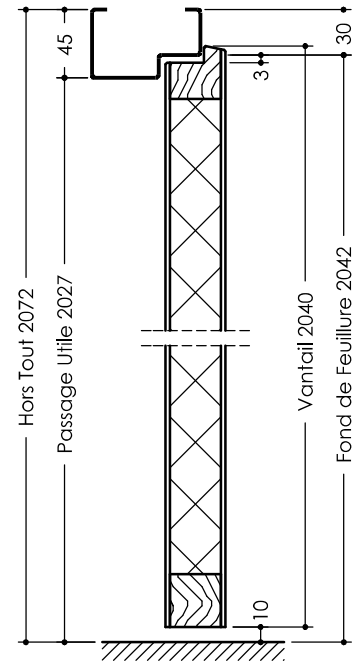

VANTAIL

COULISSANT (en applique ou à galandage)	POSE TRADITIONNELLE		POSE FIN DE CHANTIER	HAUTEUR en mm	LARGEUR en mm
NON	PERF+ (hauteur 2040 mm)	EVOfix_{jw} (hauteur 2040 mm largeur standard de 630 à 930 mm) (cf. DT - EVOfix _{jw})	Huisserie Métallique	de 1965 à 2040 mm Séviac, Horizon jusqu'à 2115 mm (2040 maxi en bloc-porte)	1 VANTAIL : de 630 à 930 mm -30 mm / +0 mm sur toute largeur standard sur huisserie PERF+ uniquement

OPTIONS

HUISSERIE

- Huisserie résineux prépeint **PERF+** 66 x 54 mm
- Joint d'étanchéité 3 côtés pour **PERF+**
- Huisserie **EVOfix_{jw}** avec joint d'étanchéité 72 x 45 mm
- Huisserie **EVO+** avec joint d'étanchéité pour cloison fi nie de 50 à 72 mm, gâche pour serrure 1 point
- Huisserie métallique (toutes provenances)

OCULUS

- 2 bulles - modèles Cascade et Horizon
- 5 dés - modèle Cubisme
- Lumière - modèle Horizon
- Toscane - modèle Séviac
- Vitrage clair ou dépoli posé

Cf. Dessins Techniques
Oculus

EMBALLAGE

- Emballage vantail (porte nue ou porte ferrée) ou bloc-porte

OFFRE DIMENSIONNELLE
SUR CONSULTATION

- Modèles Horizon, Séviac, Lupiac et Plaisance : largeur à partir de 530 mm

	Perf+	Evo+	EvoFix
Profil			
Hauteur Hors Tout	2082	2083	2073
Hauteur Fond de Feuillure	2043	2044	2043
Hauteur Passage Utile	2028	2034	2028
Largeur Hors Tout	893	893	875
Largeur Fond de Feuillure	815	815	815
Largeur Passage	785	795	785
Largeur Passage Utile	783	788	783