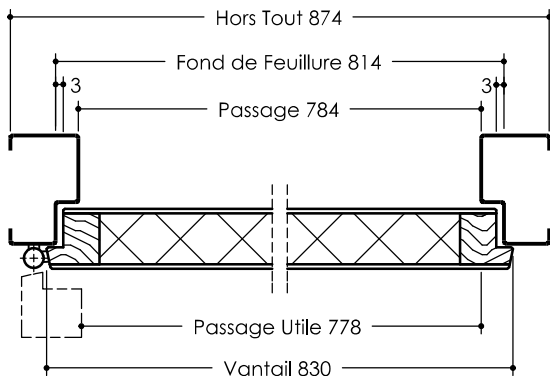

VANTAIL

COULISSANT (en applique ou à galandage)	POSE TRADITIONNELLE		POSE FIN DE CHANTIER	HAUTEUR en mm	LARGEUR en mm
NON	PERF+ (hauteur 2040 mm)	EVOfix_{jw} (hauteur 2040 mm largeur standard de 630 à 930 mm) (cf. DT - EVOfix _{jw})	Huisserie Métallique	de 1965 à 2040 mm Séviac, Horizon jusqu'à 2115 mm (2040 maxi en bloc-porte)	1 VANTAIL : de 630 à 930 mm -30 mm / +0 mm sur toute largeur standard sur huisserie PERF+ uniquement

OPTIONS

HUISSERIE

- Huisserie résineux prépeint **PERF+** 66 x 54 mm
- Joint d'étanchéité 3 côtés pour **PERF+**
- Huisserie **EVOfix_{jw}** avec joint d'étanchéité 72 x 45 mm
- Huisserie **EVO+** avec joint d'étanchéité pour cloison fi nie de 50 à 72 mm, gâche pour serrure 1 point
- Huisserie métallique (toutes provenances)

OCULUS

- 2 bulles - modèles Cascade et Horizon
- 5 dés - modèle Cubisme
- Lumière - modèle Horizon
- Toscane - modèle Séviac
- Vitrage clair ou dépoli posé

Cf. Dessins Techniques
Oculus

EMBALLAGE

- Emballage vantail (porte nue ou porte ferrée) ou bloc-porte

OFFRE DIMENSIONNELLE
SUR CONSULTATION

- Modèles Horizon, Séviac, Lupiac et Plaisance : largeur à partir de 530 mm

	Perf+	Evo+	EvoFix
Profil			
Hauteur Hors Tout	2082	2083	2073
Hauteur Fond de Feuillure	2043	2044	2043
Hauteur Passage Utile	2028	2034	2028
Largeur Hors Tout	893	893	875
Largeur Fond de Feuillure	815	815	815
Largeur Passage	785	795	785
Largeur Passage Utile	783	788	783