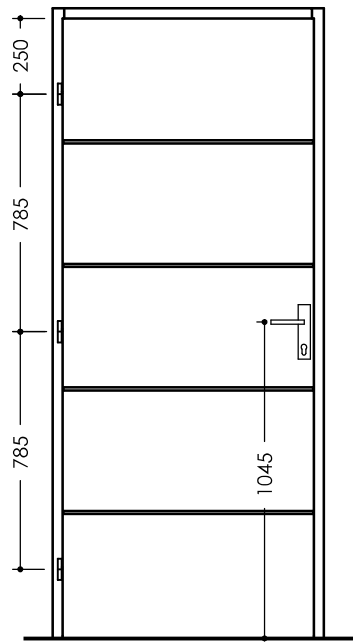

VANTAIL

COULISSANT (en applique ou à galandage)	POSE TRADITIONNELLE		POSE FIN DE CHANTIER	HAUTEUR en mm	LARGEUR en mm
NON	PERF+ (hauteur 2040 mm)	EVOfix_{jw} (hauteur 2040 mm largeur standard de 630 à 930 mm) (cf. DT - EVOfix _{jw})	Huisserie Métallique	de 1965 à 2040 mm Séviac, Horizon jusqu'à 2115 mm (2040 maxi en bloc-porte)	1 VANTAIL : de 630 à 930 mm -30 mm / +0 mm sur toute largeur standard sur huisserie PERF+ uniquement

OPTIONS

HUISSERIE

- Huisserie résineux prépeint **PERF+** 66 x 54 mm
- Joint d'étanchéité 3 côtés pour **PERF+**
- Huisserie **EVOfix_{jw}** avec joint d'étanchéité 72 x 45 mm
- Huisserie **EVO+** avec joint d'étanchéité pour cloison fi nie de 50 à 72 mm, gâche pour serrure 1 point
- Huisserie métallique (toutes provenances)

OCULUS

- 2 bulles - modèles Cascade et Horizon
- 5 dés - modèle Cubisme
- Lumière - modèle Horizon
- Toscane - modèle Séviac
- Vitrage clair ou dépoli posé

Cf. Dessins Techniques
Oculus

EMBALLAGE

- Emballage vantail (porte nue ou porte ferrée) ou bloc-porte

OFFRE DIMENSIONNELLE
SUR CONSULTATION

- Modèles Horizon, Séviac, Lupiac et Plaisance : largeur à partir de 530 mm

	Perf+	Evo+	EvoFix
Profil			
Hauteur Hors Tout	2082	2083	2073
Hauteur Fond de Feuillure	2043	2044	2043
Hauteur Passage Utile	2028	2034	2028
Largeur Hors Tout	893	893	875
Largeur Fond de Feuillure	815	815	815
Largeur Passage	785	795	785
Largeur Passage Utile	783	788	783