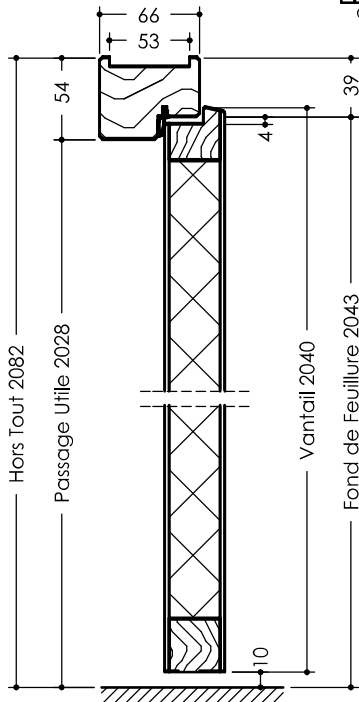

VANTAIL

COULISSANT (en applique ou à galandage)	POSE TRADITIONNELLE		POSE FIN DE CHANTIER	HAUTEUR en mm	LARGEUR en mm
NON	PERF+ (hauteur 2040 mm)	EVOfix_{jw} (hauteur 2040 mm largeur standard de 630 à 930 mm) (cf. DT - EVOfix _{jw})	Huisserie Métallique	de 1965 à 2040 mm Séviac, Horizon jusqu'à 2115 mm (2040 maxi en bloc-porte)	1 VANTAIL : de 630 à 930 mm -30 mm / +0 mm sur toute largeur standard sur huisserie PERF+ uniquement

OPTIONS

HUISSERIE

- Huisserie résineux prépeint **PERF+** 66 x 54 mm
- Joint d'étanchéité 3 côtés pour **PERF+**
- Huisserie **EVOfix_{jw}** avec joint d'étanchéité 72 x 45 mm
- Huisserie **EVO+** avec joint d'étanchéité pour cloison fi nie de 50 à 72 mm, gâche pour serrure 1 point
- Huisserie métallique (toutes provenances)

OCULUS

- 2 bulles - modèles Cascade et Horizon
- 5 dés - modèle Cubisme
- Lumière - modèle Horizon
- Toscane - modèle Séviac
- Vitrage clair ou dépoli posé

Cf. Dessins Techniques
Oculus

EMBALLAGE

- Emballage vantail (porte nue ou porte ferrée) ou bloc-porte

OFFRE DIMENSIONNELLE
SUR CONSULTATION

- Modèles Horizon, Séviac, Lupiac et Plaisance : largeur à partir de 530 mm

	Perf+	Evo+	EvoFix
Profil			
Hauteur Hors Tout	2082	2083	2073
Hauteur Fond de Feuillure	2043	2044	2043
Hauteur Passage Utile	2028	2034	2028
Largeur Hors Tout	893	893	875
Largeur Fond de Feuillure	815	815	815
Largeur Passage	785	795	785
Largeur Passage Utile	783	788	783