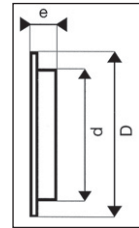

Grilles rondes à encastrer avec moustiquaire

DESCRIPTION	FINITION	APPLICATION	MONTAGE	MISE EN ŒUVRE
Grilles en matière plastique renforcée U.V. fixes ou réglables avec ou sans moustiquaire	Blanc, sable	Extérieure ou intérieure	Pose à encastrer, à coller	   

NON RÉGLABLE					FILM + CAVALIER	
Aspect	D mm	d mm	e mm	Passage d'air cm ²	Réf.	Gencod
blanc	Ø 40 mm	Ø 32 mm	11	25**	200970	3127602009709
blanc*	Ø 40 mm	Ø 32 mm	11	25**	204970	3127602049705
blanc	Ø 100 mm	Ø 80 mm	19	50	200971	3127602009716
blanc	Ø 128 mm	Ø 100 mm	29	70	200972	3127602009723
sable	Ø 128 mm	Ø 100 mm	29	70	200979	3127602009792
blanc	Ø 150 mm	Ø 115 mm	29	100	200973	3127602009730
sable	Ø 160 mm	Ø 120 mm	29	100	200983	3127602009839
blanc	Ø 200 mm	Ø 150 mm	29	135	200974	3127602009747

*par 4 pièces **sans moustiquaire

NON RÉGLABLE					VRAC	
Aspect	D mm	d mm	e mm	Passage d'air cm ²	Réf.	Gencod
blanc	Ø 100 mm	Ø 80 mm	19	50	400971	3127604009714
blanc	Ø 150 mm	Ø 115 mm	29	100	400973	3127604009738

Grille ronde, façade amovible avec précadre

DESCRIPTION,	FINITION	APPLICATION	MONTAGE	MISE EN ŒUVRE
Grille PVC ronde, façade amovible avec précadre pour plafonds	Blanc	Intérieure	Pose à encastrer, à visser ou à coller	  