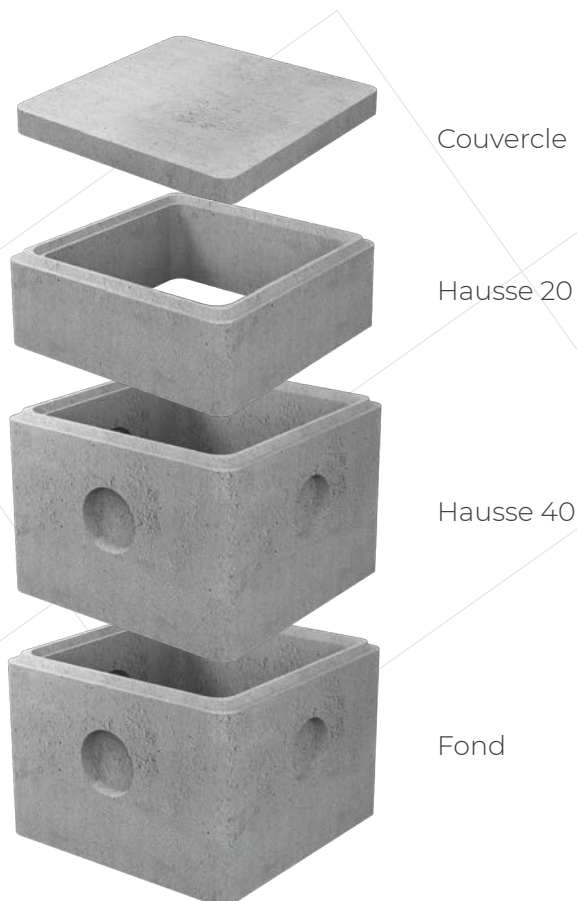

BOITE 50 CM

3 Opercules avec emboîtement

Code article	Type	Dimension int. (cm)	Dimension ext. (cm)	Hauteur (cm)	Poids unitaire (kg)	Nombre/palette
025827	Fond	50x50	60x60	40	134,00	6
025834	Hausse	50x50	60x60	20	53,00	12
025841	Hausse	50x50	60x60	40	106,00	6
025858	Couvercle	-	60x60	4.5	39,00	10

BOITE 60 CM

3 Opercules avec emboîtement

Code article	Type	Dimension int. (cm)	Dimension ext. (cm)	Hauteur (cm)	Poids unitaire (kg)	Nombre/palette
025971	Fond	60x60	70x70	40	167,00	6
025988	Hausse	60x60	70x70	20	63,00	12
025995	Hausse	60x60	70x70	40	128,00	6
026008	Couvercle	-	70x70	4,5	65,00	10

LES PLUS

- + Résistant
- + Plusieurs dimensions disponibles
- + Compatible CLIC-BOX®