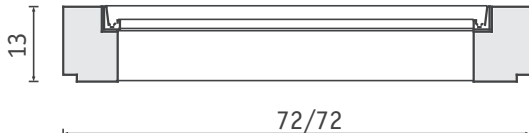

Pour regard d'eaux pluviales  
40 x 40

Pour regard d'eaux pluviales  
50 x 50

Pour regard d'eaux pluviales  
60 x 60

CODE	LIBELLÉ	HAUTEUR	POIDS
12140	Tête avec fonte hydraulique 40x40	8 cm	27 kg
12150	Tête avec fonte hydraulique 50x50	9 cm	45 kg
12160	Tête avec fonte hydraulique 60x60	13 cm	84 kg