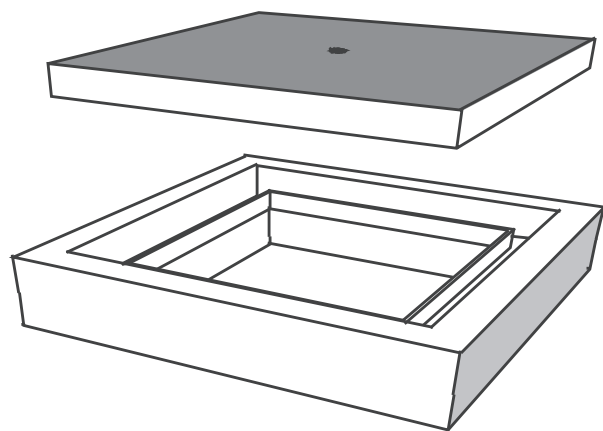

Pour regard d'eaux pluviales  
40 x 40

Pour regard d'eaux pluviales  
50 x 50

Pour regard d'eaux pluviales  
60 x 60

CODE	LIBELLÉ	HAUTEUR	POIDS
12140	Tête avec fonte hydraulique 40x40	8 cm	27 kg
12150	Tête avec fonte hydraulique 50x50	9 cm	45 kg
12160	Tête avec fonte hydraulique 60x60	13 cm	84 kg