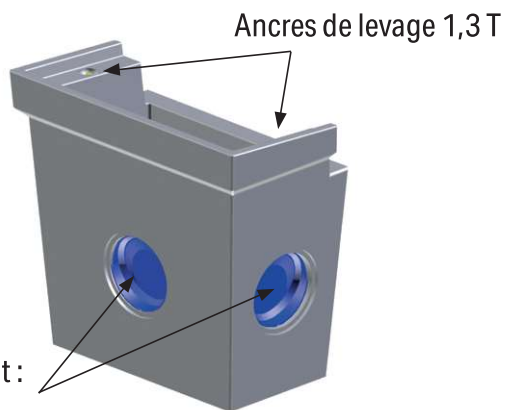

REGARD AVALOIR À GRILLE AVEC OPERCULES

PRATIQUE

Manutention par 2 ancras de levage 1,3 T.

3 diamètres de branchement :
125, 160 et 200 mm

CODE	LIBELLÉ	Larg. (cm)	Prof. (cm)	Ht Ext. (H1) cm	Ht Int. (cm)	H2 (cm)	Ø branchement (mm)	Poids (kg)
2190	Regard Avaloir HT 87 cm	94	53	87	80	33,5	125 / 160 / 200	305
2191	Regard Avaloir HT 112 cm	94	53	112	105	43,5	225 / 270	399
2192	Regard Avaloir HT 148 cm	94	53	148	141	43,5	225 / 270	540