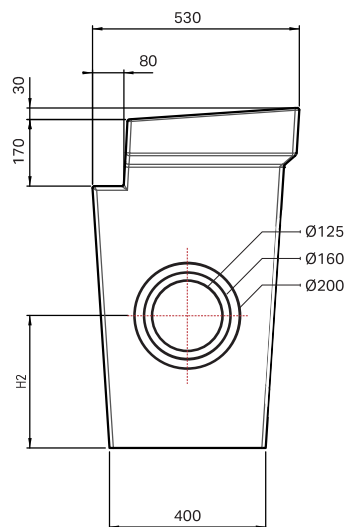

REGARD AVALOIR À GRILLE AVEC OPERCULES

PRATIQUE

Manutention par 2 ancras de levage 1,3 T.

3 diamètres de branchement :
125, 160 et 200 mm

CODE	LIBELLÉ	Larg. (cm)	Prof. (cm)	Ht Ext. (H1) cm	Ht Int. (cm)	H2 (cm)	Ø branchement (mm)	Poids (kg)
2190	Regard Avaloir HT 87 cm	94	53	87	80	33,5	125 / 160 / 200	305
2191	Regard Avaloir HT 112 cm	94	53	112	105	43,5	225 / 270	399
2192	Regard Avaloir HT 148 cm	94	53	148	141	43,5	225 / 270	540