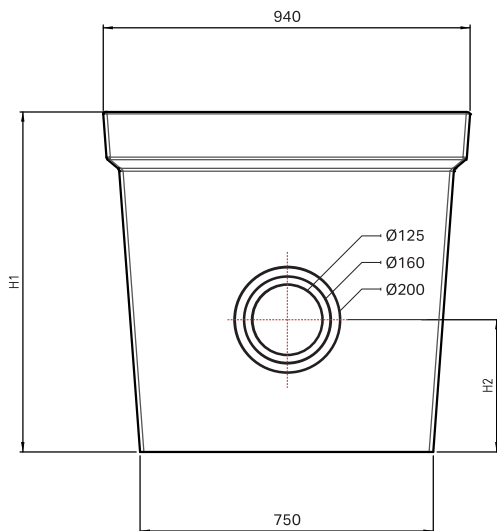

REGARD AVALOIR À GRILLE AVEC OPERCULES

PRATIQUE

Manutention par 2 ancras de levage 1,3 T.

3 diamètres de branchement :
125, 160 et 200 mm

CODE	LIBELLÉ	Larg. (cm)	Prof. (cm)	Ht Ext. (H1) cm	Ht Int. (cm)	H2 (cm)	Ø branchement (mm)	Poids (kg)
2190	Regard Avaloir HT 87 cm	94	53	87	80	33,5	125 / 160 / 200	305
2191	Regard Avaloir HT 112 cm	94	53	112	105	43,5	225 / 270	399
2192	Regard Avaloir HT 148 cm	94	53	148	141	43,5	225 / 270	540