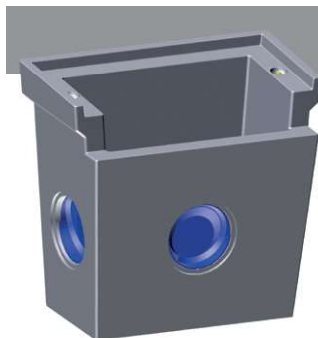

REGARD AVALOIR À GRILLE AVEC OPERCULES

PRATIQUE

Manutention par 2 ancras de levage 1,3 T.

3 diamètres de branchement :
125, 160 et 200 mm

CODE	LIBELLÉ	Larg. (cm)	Prof. (cm)	Ht Ext. (H1) cm	Ht Int. (cm)	H2 (cm)	Ø branchement (mm)	Poids (kg)
2190	Regard Avaloir HT 87 cm	94	53	87	80	33,5	125 / 160 / 200	305
2191	Regard Avaloir HT 112 cm	94	53	112	105	43,5	225 / 270	399
2192	Regard Avaloir HT 148 cm	94	53	148	141	43,5	225 / 270	540