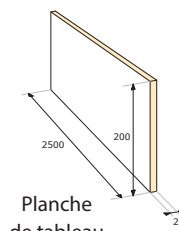

• PROFILS

4200 x 150 x 21 mm

• ACCESSOIRES pré-peints blancs

Profil d'angle réversible

Planche de tableau

Grille d'aération anti-rongeurs

Pots de peinture assortis :
(Utilisation nécessaire au niveau des extrémités et des recoupes).
Contenance : 1 l.