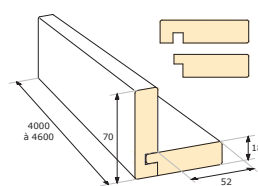

• PROFILS

4200 x 150 x 21 mm

• ACCESSOIRES pré-peints blancs

Profil d'angle réversible

Planche de tableau

Grille d'aération anti-rongeurs

Pots de peinture assortis :
(Utilisation nécessaire au niveau des extrémités et des recoupes).
Contenance : 1 l.