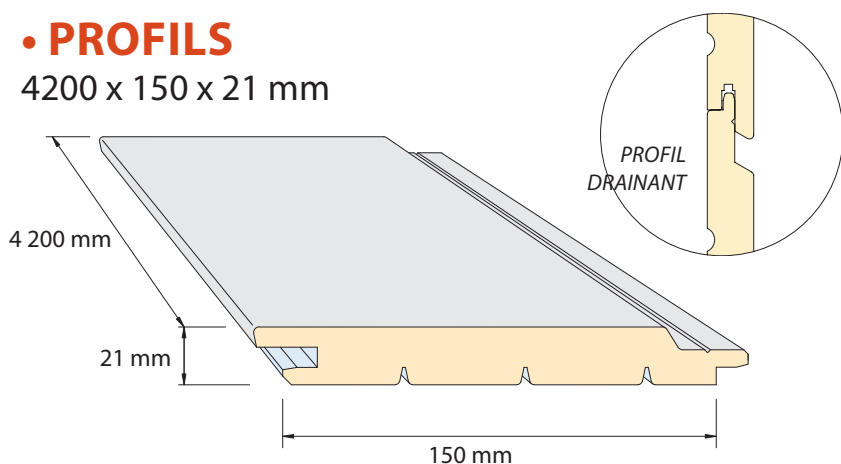

20% DE GAIN DE POSE
AVEC UN CLOUAGE TOUJOURS
MASQUÉ APRÈS ASSEMBLAGE.

• POINTS FORTS

- Produit abouté pour une meilleure rectitude et stabilité dimensionnelle.
- Finition garantie 10 ans.
- Profil contemporain drainant.
- Ligne de clouage pour fixation masquée.
- Le brossage du bois renforce la tenue de la peinture.
- Rainage en bout des lames.
- Facilité de pose grâce à sa languette conique.

• CARACTÉRISTIQUES TECHNIQUES

- Fabriqué en France à partir d'Épicéa du Nord de l'Europe (qualité « Sélection triée » éco certifié PEFC).
- Traité Classe 3.1, fongicide, insecticide et antitermites.
- Rainage-bouvetage en bout de lames.
- Pour la pose, se conformer au DTU 41.2 (attestation de conformité par le FCBA & CRITT au DTU 41.2).

• PROFILS

4200 x 150 x 21 mm

• ACCESSOIRES pré-peints blancs

Profil d'angle réversible

Planche de tableau

Grille d'aération anti-rongeurs

Pots de peinture assortis :
(Utilisation nécessaire au niveau des extrémités et des recoupes).
Contenance : 1 l.