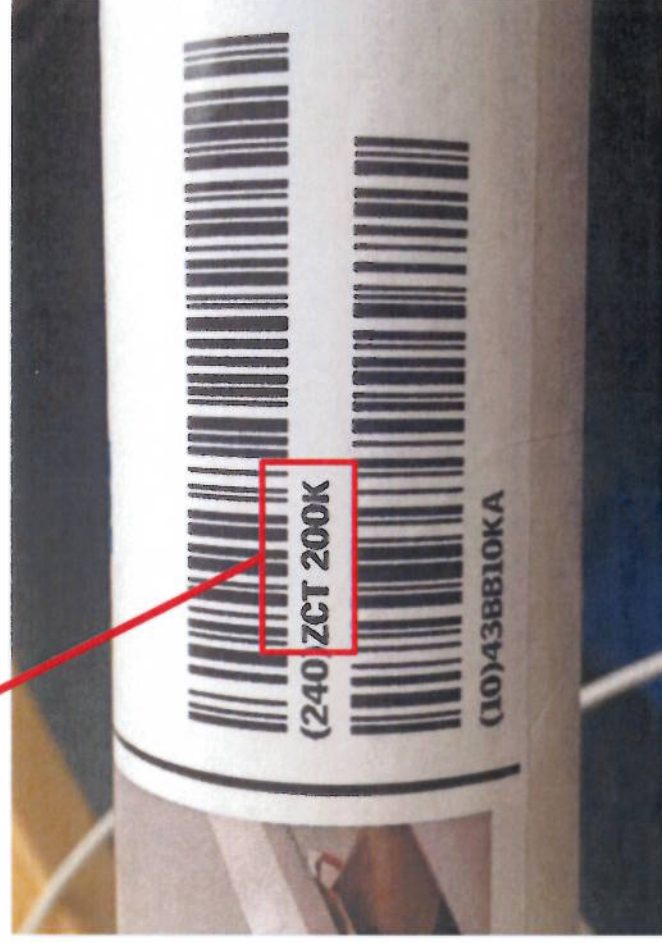

Evolution produit

ZCT 200K / ZCZ 080K

Packaging

comment identifier la version K ?

VELUX®

Marquage

Longueur tube

ZCT 200K ZCT 200
109 cm 108 cm

ZCZ 080K ZCZ 080
85 cm 83,5 cm