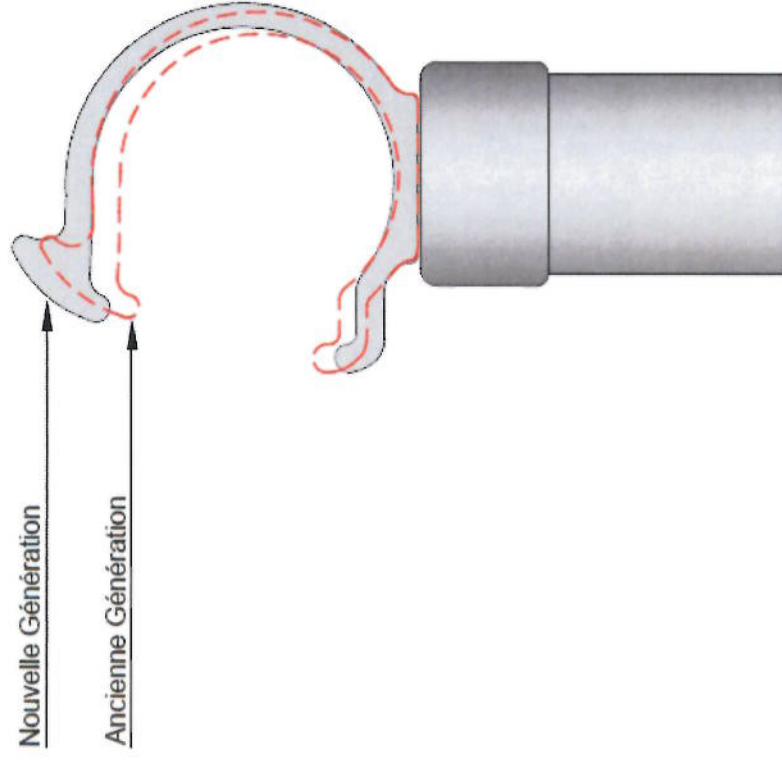

Evolution produit

ZCT 200K / ZCZ 080K

Packaging

comment identifier la version K ?

VELUX®

Marquage

Longueur tube

ZCT 200K ZCT 200
109 cm 108 cm

ZCZ 080K ZCZ 080
85 cm 83,5 cm