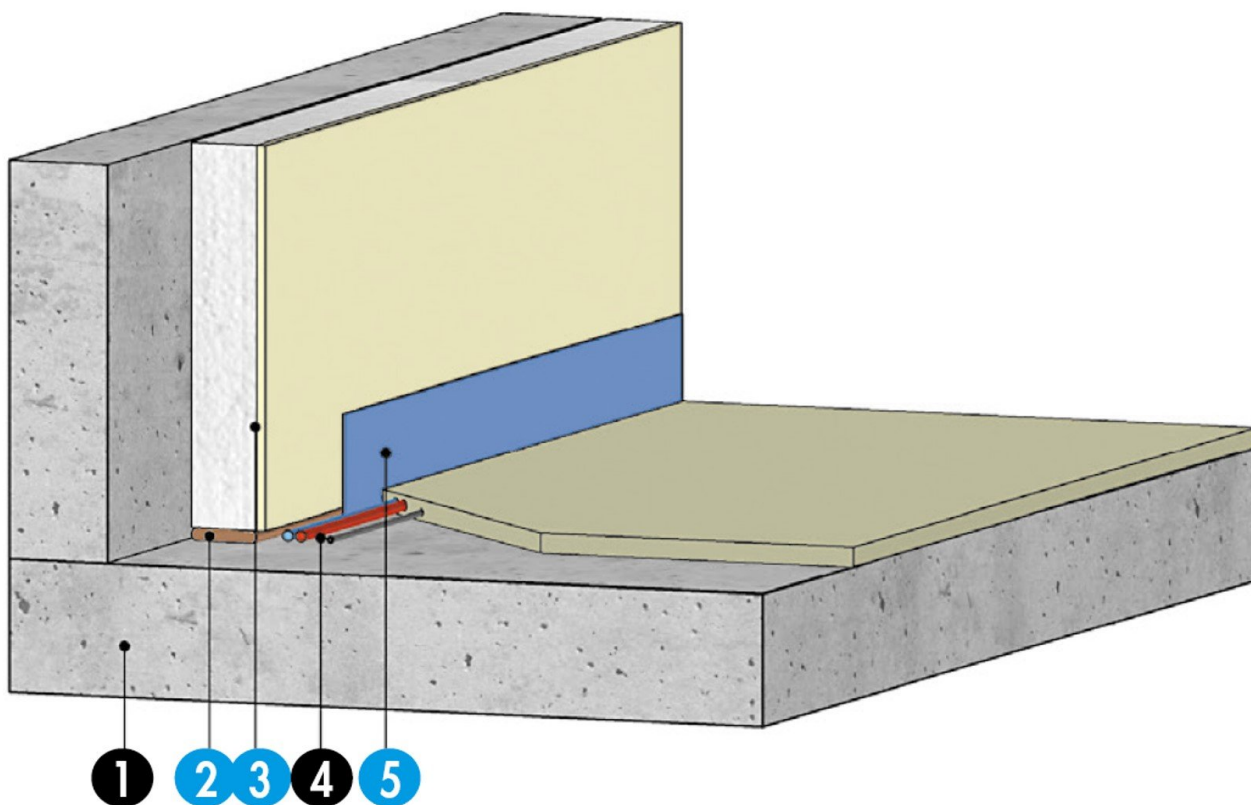

Knauf Périmousse adhésif avant mise en oeuvre sous chape hydraulique, mortier de pose ou plancher chauffant/rayonnant

1. Élément porteur
2. Mousse polyuréthane
3. Doublage PSE
4. Ravoirage si nécessaire
5. Knauf Périmousse adhésif

• [Nous contacter](#)

> Caractéristiques techniques

LONGUEUR : 50 m

LARGEURS :

- 100 mm
- 125 mm
- 150 mm
- 175 mm

**KNAUF PÉRIMOUSSE
ADHÉSIF**

2L3U4D

Dernière modification le 01/09/2017

2/4

liens web
www.knauf-batiment.fr