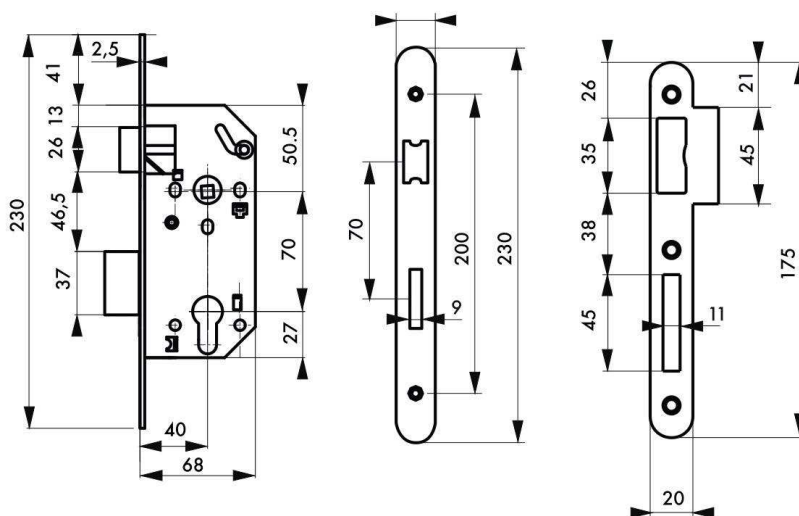

# Axe à 40 mm / A CYLINDRE, 2 TOURS

### Description/Description/Descripción

Coffre acier embouti. Têtière acier bouts ronds. Demi-tour bipente alliage réversible sans démontage du coffre. Pêne acier galvanisé. Gâche plate acier zingué. Mécanisme à 2 tours. Rappel du 1/2 tour par la clé. Carré 7 mm, entr'axe 70 mm.

*Stamped steel case. Round ended steel forend. Reversible alloy latch without removing the case. Galvanized steel bolt. Zinc plated steel flat striker. Double deadbolt throw. Draw back of the latch by key. Square 7 mm.*

Caja de acero embutido. Cabeza de extremos redondos. Media vuelta de aleación reversible sin desmontar la caja. Pestillo de acero galvanizado. Cerradero plano de acero cincado. Mecanismo de 2 vueltas. Reposición de la media vuelta con la llave. Cuadrado 7 mm.