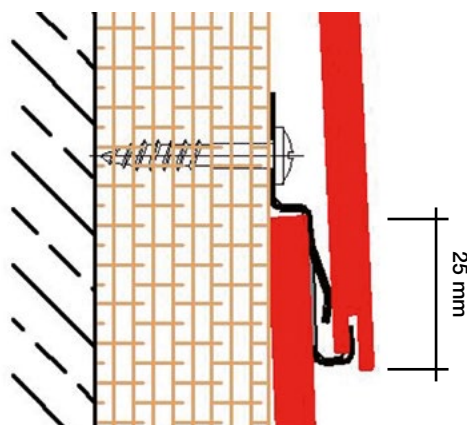

Le système ME03 FR Scaleo Max Exterior présente l'avantage d'être simple et rapide à poser. Les lames ME03 FR Scaleo découpées dans de grands panneaux bénéficient des mêmes propriétés de résistances aux UV et aux intempéries que le panneaux Max Exterior. Nous fournissons des lames ME03 FR Scaleo coupées à dimension (côtes finies).

**FORMAT LAMES ME03 FR SCALEO**

4100 x 250 mm - 2800 x 250 mm

Recouvrement de 25 mm

**ÉPAISSEUR**

6 mm uniquement

**DÉCORS**

Colour – Metallic – Nature – Material – Authentic

**RECOUVREMENTS DES PANNEAUX POUR BARDAGE À SYSTÈME ME03 FR SCALEO**

**ACCESSOIRES DISPONIBLES IMPORTANTS :**

- Agrafes de montage avec notice de pose
- Profilés de jonction
- Cales de départ

**AVANTAGE :**

- Livré prêt à poser
- Résistant à la lumière et aux UV
- Insensible à la grêle
- Résistant aux intempéries
- Surface doublement durcie
- Courts délais de livraison (programme de stock)
- Grand choix de décors
- Facile à mettre en œuvre
- Dimensions idéales des lames Scaleo