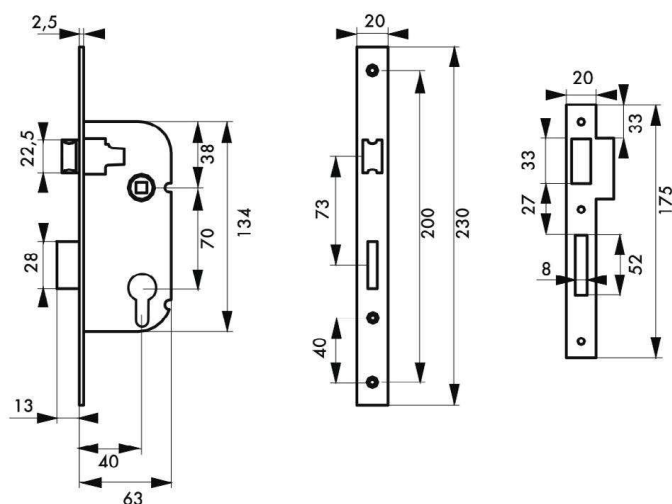

Designation	Boite	Colis.	Prix	Sachet	Colis.	Prix	Brochable					Colis.	Prix
							France	Euro 1	Euro 2	Euro 3	Euro 4		
Serrure axe 40mm à cylindre profilé V/BC 3 clés	-	-	-	-	-	-	00400104	-	-	-	-	10	-
Serrure axe 40mm à cylindre profilé V/BR 3 clés	-	-	-	-	-	-	00401104	-	-	-	-	10	-
Serrure axe 40mm à cylindre profilé Z/BR 3 clés	-	-	-	-	-	-	00411104	-	-	-	-	10	-
Boîtier serrure axe 40mm à cylindre V/BC	-	-	-	-	-	-	00400106	-	-	-	-	10	-
Boîtier serrure axe 40mm à cylindre V/BR	-	-	-	00901106	30	-	00401106	-	-	-	-	10	-
Boîtier serrure axe 40mm à cylindre Z/BR	-	-	-	-	-	-	00411106	-	-	-	-	10	-

Tarif conditionnement non décollable

Boîtier serrure Eco+ axe à 40mm V/BR sans gâche droite (par 50 pièces non décollable)	00081176	50	-	-	-	-	-	-	-	-	-	-	-
Boîtier serrure Eco+ axe à 40mm V/BR sans gâche gauche (par 50 pièces non décollable)	00081186	50	-	-	-	-	-	-	-	-	-	-	-
Boîtier serrure Eco+ axe à 40mm V/BR avec rappel du 1/2 tour par la clé (par 50 pièces)	00081166	50	-	-	-	-	-	-	-	-	-	-	-
Gâche type cylindre Eco+ BR (par 50 pièces)	00081003	50	-	-	-	-	-	-	-	-	-	-	-

Tarif garniture

Garniture serrure Eco+ axe 40mm à cylindre profilé V/BR 3 clés + ensemble ARES	00022165	50	-	00922165	50	-	-	-	-	-	-	-	-
Garniture serrure Eco+ axe 40mm à cylindre profilé V/BR 3 clés + ensemble LETO	00022175	50	-	00922175	50	-	-	-	-	-	-	-	-
Garniture serrure Eco+ axe 40mm à cylindre profilé V/BR 3 clés + ensemble VESTA	00022185	50	-	00922185	50	-	-	-	-	-	-	-	-
Garniture serrure Eco+ axe 40mm à cylindre profilé V/BR 3 clés + ensemble DIONYSOS	00022195	50	-	00922195	50	-	-	-	-	-	-	-	-

☐ Non stocké/Non-stored/Producto no estocado - ☑ Sur stock Europe Zone 1 et Zone 2, nous consulter pour délai d'approvisionnement - ☒ Epuisement/Stock depletion/Agotamiento del stock