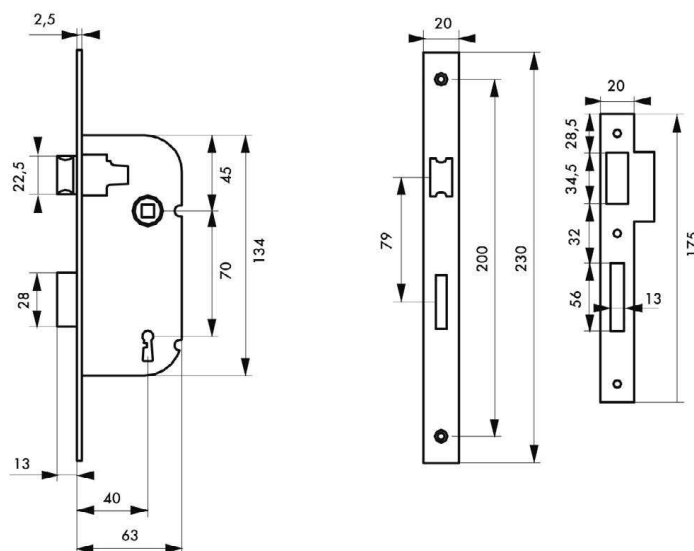

Axe à 40 mm / PÊNE DORMANT 1/2 TOUR

ECO

GARANTIE

X 1

Description/Description/Descripción

Coffre acier embouti. Têtière acier. Demi-tour alliage réversible sans démontage du coffre. Pêne acier. Gâche plate acier. Mécanisme à 1 tour. Carré 7 mm, entr'axe 70 mm. 1 clé. 6 variures

Square (BC) - Round (BR) ended forend. 2 keys with two deadbolt throw.

Cabeza de extremos cuadrados (BC) - Cabeza de extremos redondos (BR). 2 llaves con mecanismo de 2 vueltas.

Utilisation/Use/Utilización

Porte isoplane < 40 kg, (NON GARANTIE EN CAS DE CONTRE BEQUILLAGE)

Door < 40 kg

Puerta < 40 kg

Designation	Boite	Colis.	Prix	Sachet	Colis.	Prix	Brochable					Colis.	Prix
							France	Euro 1	Euro 2	Euro 3	Euro 4		
Serrure axe 40mm PDT 1/2 tour V/BC 1 clé	-	-	-	-	-	-	00400102	-	-	-	-	10	-
Serrure axe 40mm pêne dormant 1/2 tour V/BR 1 clé	-	-	-	00901102	30	-	00401102	-	-	-	-	10	-
Serrure axe 40mm pêne dormant 1/2 tour Z/BR 1 clé	-	-	-	00911102	30	-	00411102	-	-	-	-	10	-
Serrure axe 40mm pêne dormant 1/2 tour V/BC 2 clés	-	-	-	-	-	-	00400105	-	-	-	-	10	-
Serrure axe 40mm pêne dormant 1/2 tour V/BR 2 clés	-	-	-	00901105	30	-	00401105	-	-	-	-	10	-

Tarif conditionnement non décollable

Serrure axe 40mm pêne dormant 1/2 tour V/BR 1 clé sans gâche - droite (50 pièces non décollable)	00081112	50	-	-	-	-	-	-	-	-	-	-	-
Serrure axe 40mm pêne dormant 1/2 tour V/BR 1 clé sans gâche - gauche (50 pièces non décollable)	00081122	50	-	-	-	-	-	-	-	-	-	-	-
Gâche type Eco (50 pièces non décollable)	00081003	50	-	-	-	-	-	-	-	-	-	-	-