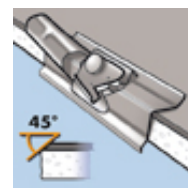

Réf. 069255

GenCode : 3476060006929 / Poids : 516g

RAP PLAC VERSATILE - Rabot à chanfreiner la plaque de plâtre

Angle de chanfrein réglable dans un rayon de 22 à 45°.

Corps en acier zingué = Robustesse.

Outils réversible

Lame cutter interchangeable

Angle et profondeur de chanfrein réglables

PHOTOS DE MISE EN SITUATION