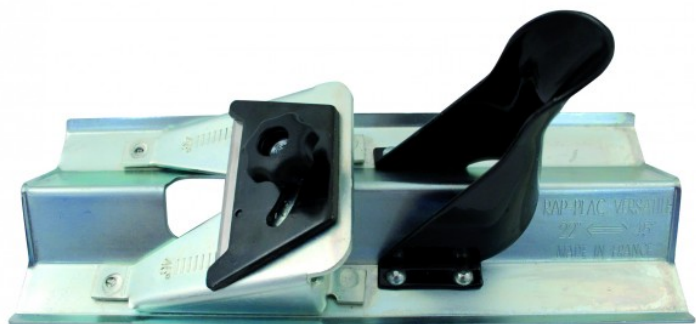

Réf. 069255

GenCode : 3476060006929 / Poids : 516g

RAP PLAC VERSATILE - Rabot à chanfreiner la plaque de plâtre

Angle de chanfrein réglable dans un rayon de 22 à 45°.

Corps en acier zingué = Robustesse.

Outils réversible

Lame cutter interchangeable

Angle et profondeur de chanfrein réglables

PHOTOS DE MISE EN SITUATION