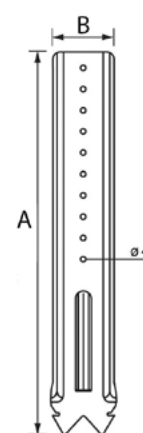

FICHE PRODUIT ACSP480

SUSPENTE SUPER LONGUE FOURRURE 18-45 - LG 480 MM

DESCRIPTION

Suspente de 480 mm en acier galvanisé d'épaisseur 0,75 mm pour fourrure 18-45.

APPLICATIONS ET SOLUTIONS

Suspente sur charpente bois pour fourrure 18-45 adaptée à la réalisation de plafond en plaque de plâtre.

CARACTÉRISTIQUES TECHNIQUES

Référence	Dimensions (mm)			Unité de vente			Palette Condit/ palette	Code EAN
	A	B	Charge maxi daN	Condit.	Pièces/ Condit.	Poids (kg) du condit.		
ACSP480	480	43	36	Boîte	50	6,67	100	3601590000165

MISE EN ŒUVRE

1. Après la fixation des suspentes au plafond, embrocher la laine de verre en la poussant vers le haut.

2. Faire pivoter l'onglet de la suspente à 90° pour permettre de retenir la laine de verre momentanément avant le clipsage de la fourrure.

3. Clipser les ossatures sur les suspentes en engageant une aile dans la fente horizontale et pivoter vers vous jusqu'au CLIC.

AVANTAGES PRODUITS

- Triangle de positionnement pour le cordeau
- Languette rabattable pour maintenir la laine
- Tête en pointes pour faciliter l'embrochage de l'isolant
- Grande rigidité en flexion grâce à ses soyages