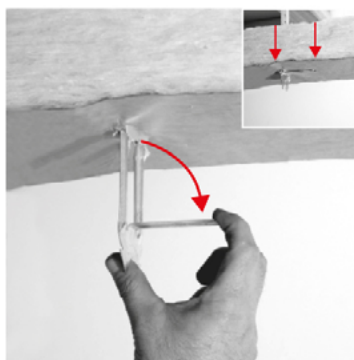

FICHE PRODUIT ACSP480

SUSPENTE SUPER LONGUE FOURRURE 18-45 - LG 480 MM

DESCRIPTION

Suspente de 480 mm en acier galvanisé d'épaisseur 0,75 mm pour fourrure 18-45.

APPLICATIONS ET SOLUTIONS

Suspente sur charpente bois pour fourrure 18-45 adaptée à la réalisation de plafond en plaque de plâtre.

MISE EN ŒUVRE

1. Après la fixation des suspentes au plafond, embrocher la laine de verre en la poussant vers le haut.

2. Faire pivoter l'onglet de la suspente à 90° pour permettre de retenir la laine de verre momentanément avant le clipsage de la fourrure.

3. Clipser les ossatures sur les suspentes en engageant une aile dans la fente horizontale et pivoter vers vous jusqu'au CLIC.

AVANTAGES PRODUITS

- Triangle de positionnement pour le cordeau
- Languette rabattable pour maintenir la laine
- Tête en pointes pour faciliter l'embrochage de l'isolant
- Grande rigidité en flexion grâce à ses soyages