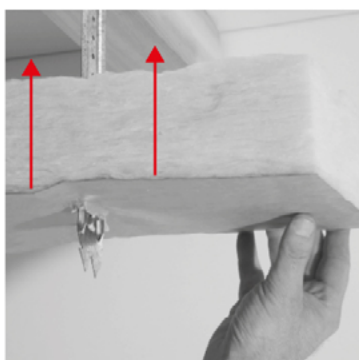

FICHE PRODUIT ACSP480

SUSPENTE SUPER LONGUE FOURRURE 18-45 - LG 480 MM

DESCRIPTION

Suspente de 480 mm en acier galvanisé d'épaisseur 0,75 mm pour fourrure 18-45.

APPLICATIONS ET SOLUTIONS

Suspente sur charpente bois pour fourrure 18-45 adaptée à la réalisation de plafond en plaque de plâtre.

MISE EN ŒUVRE

1. Après la fixation des suspentes au plafond, embrocher la laine de verre en la poussant vers le haut.

2. Faire pivoter l'onglet de la suspente à 90° pour permettre de retenir la laine de verre momentanément avant le clipsage de la fourrure.

3. Clipser les ossatures sur les suspentes en engageant une aile dans la fente horizontale et pivoter vers vous jusqu'au CLIC.

AVANTAGES PRODUITS

- Triangle de positionnement pour le cordeau
- Languette rabattable pour maintenir la laine
- Tête en pointes pour faciliter l'embrochage de l'isolant
- Grande rigidité en flexion grâce à ses soyages