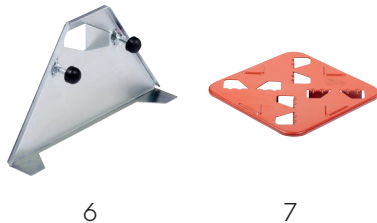

PATINS & PLATEFORMES

le + produit

Idéal pour **marcher sur les carreaux** durant la pose de la colle, ou sur les ragréages et résines

L'AVIS DE L'EXPERT

Les plateformes grâce à la structure à pointes octogonales permettent de marcher sur la surface sans compromettre le positionnement des carreaux pendant la pose.

PATINS & PLATEFORMES

GAMME 36x13CM

	Ref.				
1	11001	10	1,2	50 x 43 x h43 cm	13,2
2	11002	10	1,3	50 x 43 x h43 cm	14,2
3	11003	12	1,1	50 x 43 x h43 cm	14,4
4	11004	12	1,2	50 x 43 x h43 cm	15,6
5	11006	4	1,7	35 x 27 x h31 cm	7,1

	Ref.				
6	11007	5	0,7	33 x 33 x h10 cm	4
7	11008	5	1,4	33 x 33 x h10 cm	7,7

Les patins sont spécialement dimensionné pour les chaussures de sécurité. Ils sont composés d'un protège-orteil en nylon remplaçable ainsi que d'un protège-embout conçu pour les chaussures de sécurité. Le support est en acier.

Grace à leurs structure à pointes octogonales, les plateformes permettent de marcher sur la surface sans compromettre le positionnement des carreaux en pose. Le joint doit être de 3mm minimum.

Les plateformes Isola sont conçu pour la pose en « + », Penisola pour la pose en « T ».