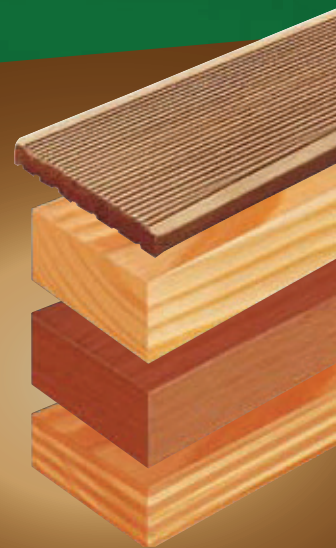

# MÈCHE BOIS **4** POINTES

**QUALITÉ & PRÉCISION**

**4**  
WOOD

## SYSTEME 4 POINTES

- Pointe auto-centrante
- 3 arêtes
- 3 listels pour limiter les frottements

L'effort réparti sur 3 arêtes de coupe améliore la résistance à l'usure.

**LONG LIFE**

- **BOIS EXOS (IPÉ,...)**
- **CHÊNE**
- **HÊTRE**
- **SAPIN**

Ref.910

Rappel de la gamme :

Ø 3 - 4 - 5 - 6 - 8 - 10 - 12 mm

Ø 1/8 - 5/32 - 3/16 - 15/64 - 5/16 - 3/8 - 15/32 pouces

Packaging :  
Tube individuel  
transparent

**DIAGER**<sup>®</sup>