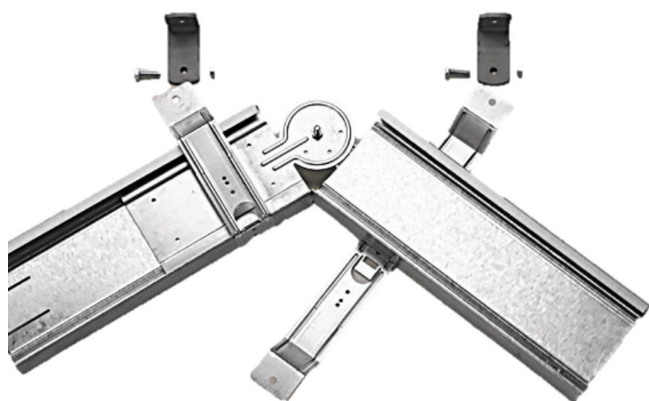

SUSPENTE SUPÉRIEURE ORIENTABLE I-TEC

SUSPENTE SUPÉRIEURE ORIENTABLE I-TEC

Système I-TEC orientable

Suspente associée au pivot I-TEC pour réaliser des plafonds inclinés.

> Applications

Pour réaliser des plafonds inclinés.

Charge admissible : 150 daN

Hauteur totale avec pivot I-TEC : 195 mm

EN SAVOIR PLUS

Knauf I-TEC Orientable est un système composé d'accessoires pour plafond Knauf Métal de longue portée, permettant la réalisation de plafonds inclinés ou la fixation de plafonds sous supports inclinés.

Possibilité, également, de plafonds décoratifs et acoustiques à redents.

Le système de base est le système Knauf I-TEC :

- profilés primaires I-TEC 100
- fourrures F47 (ou CD 60) fixées par attaches mixtes.

Fourrure MOB ou fourrure F60 Oméga par vissage direct (vissage de la plaque Knauf Standard, Sigma ou Delta).

La fixation se fait par suspente orientable + pivot I-TEC.

- [Nous contacter](#)

> Knauf à votre écoute