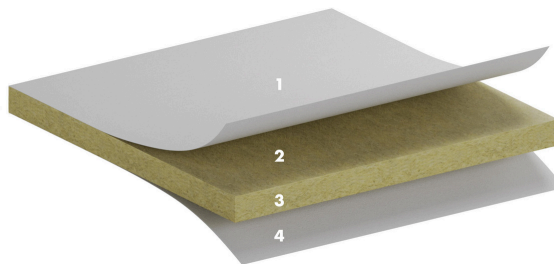

# TONGA® A 22

Le plafond Tonga® A 22 est un plafond d'une épaisseur de 22 mm, en laine de roche à bords droits (A), revêtu sur la face apparente d'un voile blanc ou 40 couleurs au choix.

## DESCRIPTION

1:	Voile décoratif en fibre de verre blanc, EuroColors ou EuroDesign
2:	Panneau en laine de roche haute densité, épaisseur 22 mm
3:	Bord A
4:	Voile de verre naturel au dos