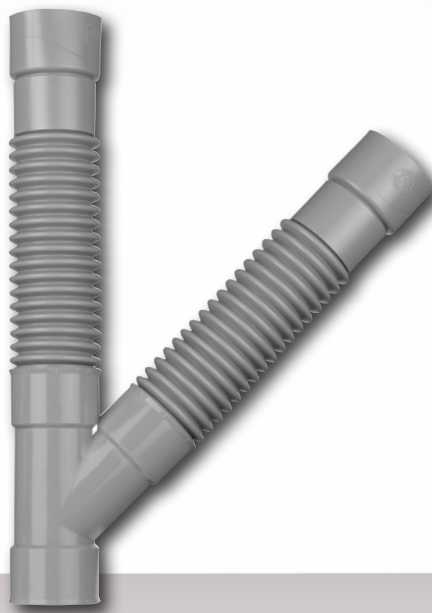

RACCORDS WC

Garantie
5
ANS

MAGICOUDE

► *Gamme Magicoudes à coller en PVC*

Magicoude universel

Magicoude Y universel

Magicoude Ø100/110

UNE GAMME UNIVERSEL

Raccords souples : compensent les défauts d'alignements.

Plus de calcul d'angle à faire : prend l'inclinaison désirée.

Un seul et même produit pour les magicoudes pour répondre à chacun des besoins.

wirquin
PRO

PRINCIPES DE MISE EN OEUVRE

Les raccords souples Magicoudes compensent les défauts d'alignement entre 2 tubes et peuvent être comprimés pour une installation sur des tuyaux déjà en place ou dans des endroits difficiles d'accès. Leur corps souple absorbe les phénomènes de contraction et de dilatation.

✓ ASTUCE

Femelle - Femelle : produit standard

Mâle - Femelle : on coupe un côté

Mâle - Mâle : on coupe deux côtés

Le produit standard est Femelle-femelle et peut devenir mâle-femelle en coupant un embout ou mâle-mâle en coupant les deux extrémités du Magicoude.