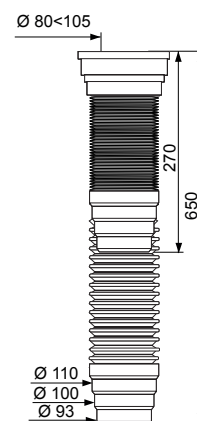

### PIPE EXTENSIBLE ARMATURE MÉTAL LONGUE À COLLER

La pipe WC extensible convient pour les installations complexes, notamment pour les travaux de rénovation où la canalisation d'évacuation n'est pas accessible avec une pipe WC rigide. Le fil métallique à l'intérieur de la gaine garantit que cette dernière est à l'épreuve du temps. Ce produit est adapté pour les installations push-fit (à emboîter) ou à coller, en retirant le joint.

### SOLIDITÉ RENFORCÉE DE LA PIPE WC

- Fil métallique dans la gaine

## CARACTÉRISTIQUES TECHNIQUES

Type de connexion : à coller

Longueur : 280 mm < 650 mm

Diamètre d'entrée : 80-105 mm

Raccord canalisation : 93-100 et 110 mm

Matériaux : corps en polypropylène (PP),  
embout à coller en PVC

## INFORMATIONS CLÉS

Nom du produit	Référence	EAN 13	Packaging	Multiple / Colisage
PIPE EXTENSIBLE ARMATURE MÉTAL LONGUE À COLLER	71260001	3375537140053	Film	15