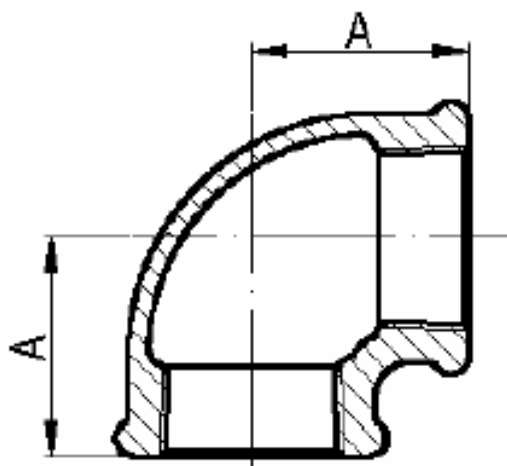

COUDE FEMELLE/FEMELLE 90° PETIT RAYON EN FONTE MALLEABLE GALVANISEE

Fiche produit

Réf : 90G

DESCRIPTION

- Coude Femelle /Femelle 90° petit rayon
- Fonte malléable galvanisée

APPLICATION

- Services généraux - tous fluides compatibles
- Distribution d'eau potable
- Bâtiment
- Arrosage - Irrigation
- Industrie

COMPOSITION

- Fonte malléable grade B350-10 conforme à la norme UNE EN 1562
- Protection par galvanisation à chaud épaisseur minimum = 70µm

LIMITES TECHNIQUES

Plage de température en °C	P.M.S - Pression Maximum de Service
De -20°C à 120°C	25 Bar
De 120°C à 300°C	20 Bar

CONFORMITÉ AUX NORMES ET AGRÉMENTS

- Fabrication en conformité avec la norme UNE EN 10242
- Filetages et taraudages BSP suivant la norme ISO 7/1 (DIN2999/BS 21)
- Diamètres nominaux suivant la norme ISO 6708
- Dimensions suivant la norme ISO 49 & DIN 2950
- Fabrication en conformité avec la norme EN 10204: 1994 autorisant l'utilisation pour l'eau destinée à la consommation humaine.
- Certification ISO 9001:2008

CARACTÉRISTIQUES DIMENSIONNELLES

Référence	DN	A (mm)	Poids (Grammes)
90G-8	1/4"	21	41
90G-12	3/8"	25	61
90G-15	1/2"	28	91
90G-20	3/4"	33	151
90G-26	1"	38	217
90G-33	1"1/4	45	337
90G-40	1"1/2	50	427
90G-50	2"	58	705
90G-66	2"1/2	69	1167
90G-80	3"	78	1715
90G-100	4"	96	3072