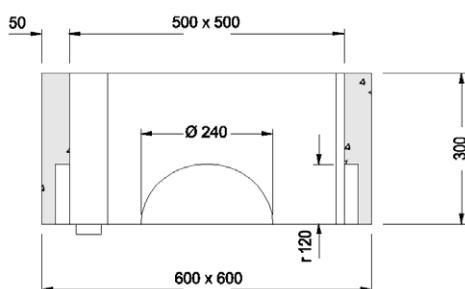

BOITE PLUVIALE

Série légère 50x50

TAMPON

RÉHAUSSE DE 20

RÉHAUSSE DE 30

REGARD DE FOND

CODE ARTICLE	Désignation	Dimension int. / ext. (cm)	Hauteur int. / ext. (cm)	Poids (kg)
1003458	Tampon 50x50 série légère	60x60	5	58
1016069	Réhausse 50x50 Ht 20	50x50 / 60x60	20	56
1003468	Réhausse 50x50 Ht 30	50x50 / 60x60	30	84
1003454	Regard 50x50 HT 30	50x50 / 60x60	25 / 30	98