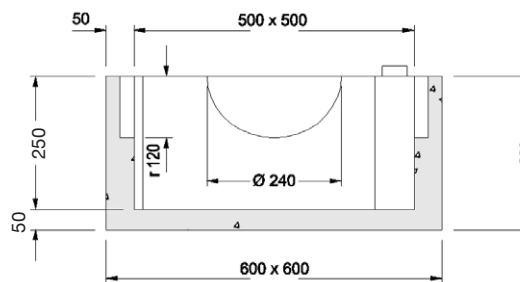

BOITE PLUVIALE

Série légère 50x50

TAMPON

RÉHAUSSE DE 20

RÉHAUSSE DE 30

REGARD DE FOND

CODE ARTICLE	Désignation	Dimension int. / ext. (cm)	Hauteur int. / ext. (cm)	Poids (kg)
1003458	Tampon 50x50 série légère	60x60	5	58
1016069	Réhausse 50x50 Ht 20	50x50 / 60x60	20	56
1003468	Réhausse 50x50 Ht 30	50x50 / 60x60	30	84
1003454	Regard 50x50 HT 30	50x50 / 60x60	25 / 30	98