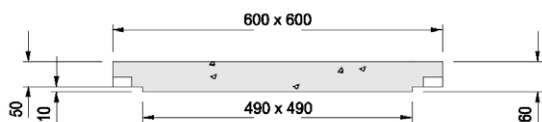

BOITE PLUVIALE

Série légère 50x50

TAMPON

RÉHAUSSE DE 20

RÉHAUSSE DE 30

REGARD DE FOND

CODE ARTICLE	Désignation	Dimension int. / ext. (cm)	Hauteur int. / ext. (cm)	Poids (kg)
1003458	Tampon 50x50 série légère	60x60	5	58
1016069	Réhausse 50x50 Ht 20	50x50 / 60x60	20	56
1003468	Réhausse 50x50 Ht 30	50x50 / 60x60	30	84
1003454	Regard 50x50 HT 30	50x50 / 60x60	25 / 30	98