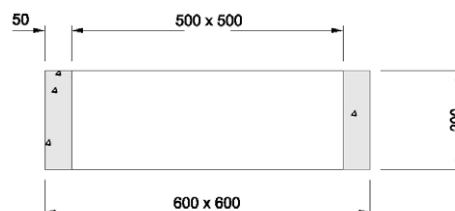

BOITE PLUVIALE

Série légère 50x50

TAMPON

RÉHAUSSE DE 20

RÉHAUSSE DE 30

REGARD DE FOND

CODE ARTICLE	Désignation	Dimension int. / ext. (cm)	Hauteur int. / ext. (cm)	Poids (kg)
1003458	Tampon 50x50 série légère	60x60	5	58
1016069	Réhausse 50x50 Ht 20	50x50 / 60x60	20	56
1003468	Réhausse 50x50 Ht 30	50x50 / 60x60	30	84
1003454	Regard 50x50 HT 30	50x50 / 60x60	25 / 30	98