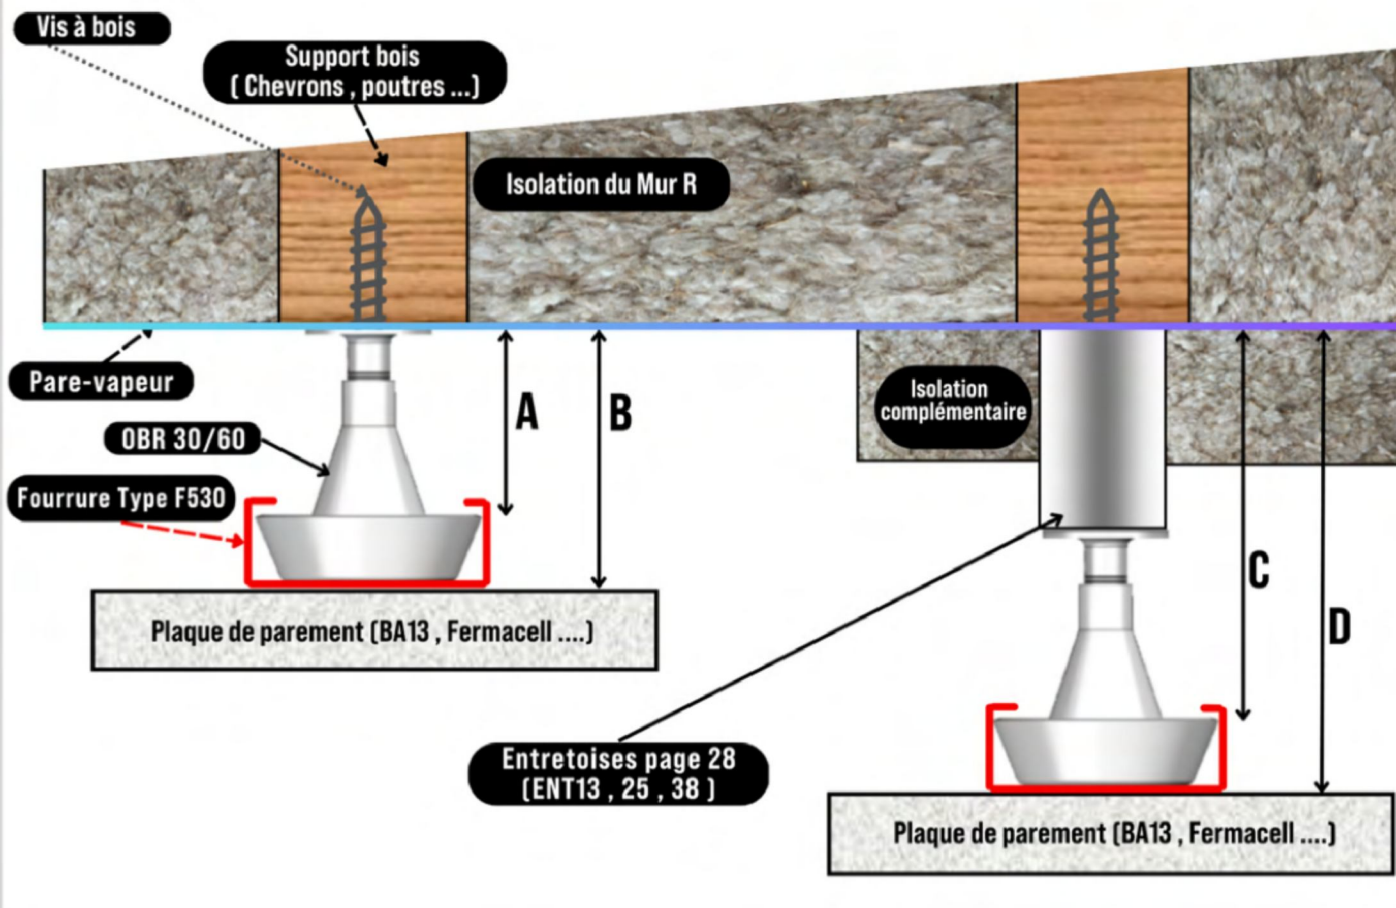

# I SUSPENTE OBR 30/60

Notre suspente réglable OBR 30/60 avec **tenue au Feu M0**, sera idéale pour vos planchers, sous toitures et rampants.

## I CARACTERISTIQUES

- Conditionnement : Carton de 150 ( avec ou sans vis )
- Réglable de 30 à 60 mm
- Matière : Acier galvanisé
- Tenue au Feu M0

## I AVANTAGES

- Pose rapide
- Réglable de 30 à 60mm minimum
- Réduction des ponts thermiques
- Tenue au feu M0
- Cumul possible avec nos entretoises ENT13 , ENT 25 , ENT 38 , ENT 82 (p28) .

SUSPENTE REGLABLE OBR 30/60