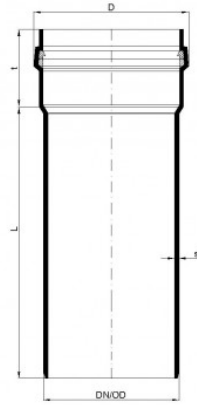

PDF FICHE TECHNIQUE

POLO-ECO plus Premium 10 – Tuyau 500/1000

N° article 05271

Fiche technique

DN/OD	500
Longueur L	1.000 mm
t	288 mm
s1	17,1 mm
D	571 mm
Poids	45,80 kg/u.
Unité d'emballage	1 u.