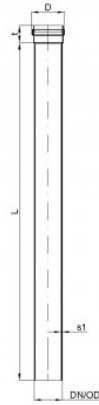

# PDF FICHE TECHNIQUE

## POLO-ECO plus Premium 10 – Tuyau 250/3000

N° article 05243

PURE  
PROGRESS / **poloplast**

### Fiche technique

DN/OD	250
Longueur L	3.000 mm
t	152 mm
s1	8,5 mm
D	293 mm
Poids	27,30 kg/u.
Unité d'emballage	1 u.