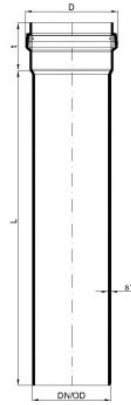

# PDF FICHE TECHNIQUE

## POLO-ECO plus Premium 10 – Tuyau 250/1000

N° article 05241

### Fiche technique

DN/OD	250
Longueur L	1.000 mm
t	152 mm
s1	8,5 mm
D	293 mm
Poids	10,20 kg/u.
Unité d'emballage	1 u.