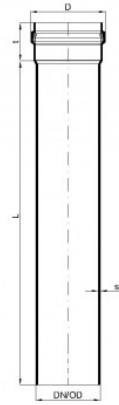

PDF FICHE TECHNIQUE

POLO-ECO plus Premium 10 – Tuyau 200/1000

N° article 05231

Fiche technique

DN/OD	200
Longueur L	1.000 mm
t	119 mm
s1	6,9 mm
D	231 mm
Poids	6,20 kg/u.
Unité d'emballage	1 u.