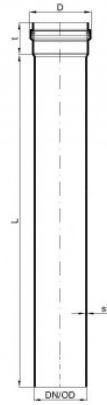

PDF FICHE TECHNIQUE

POLO-ECO plus Premium 10 – Tuyau 160/1000

N° article 05221

Fiche technique

DN/OD	160
Longueur L	1.000 mm
t	96 mm
s1	5,6 mm
D	187 mm
Poids	4,00 kg/u.
Unité d'emballage	1 u.