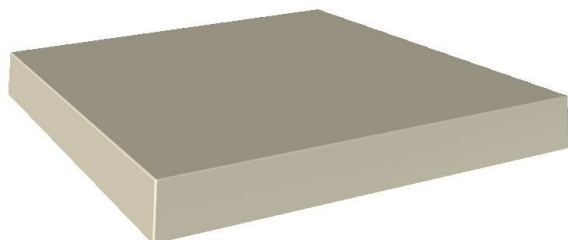

COURONNEMENT PLAT
Gamme Tradition

COURONNEMENT PLAT			
<i>Dimensions Pilier (mm)</i>	Carré	Hauteur	Poids (Kg)
200 x 200	300 x 300	45	8
300 x 300	400 x 400	60	22
400 x 400	500 x 500	60	34
500 x 500	600 x 600	75	60