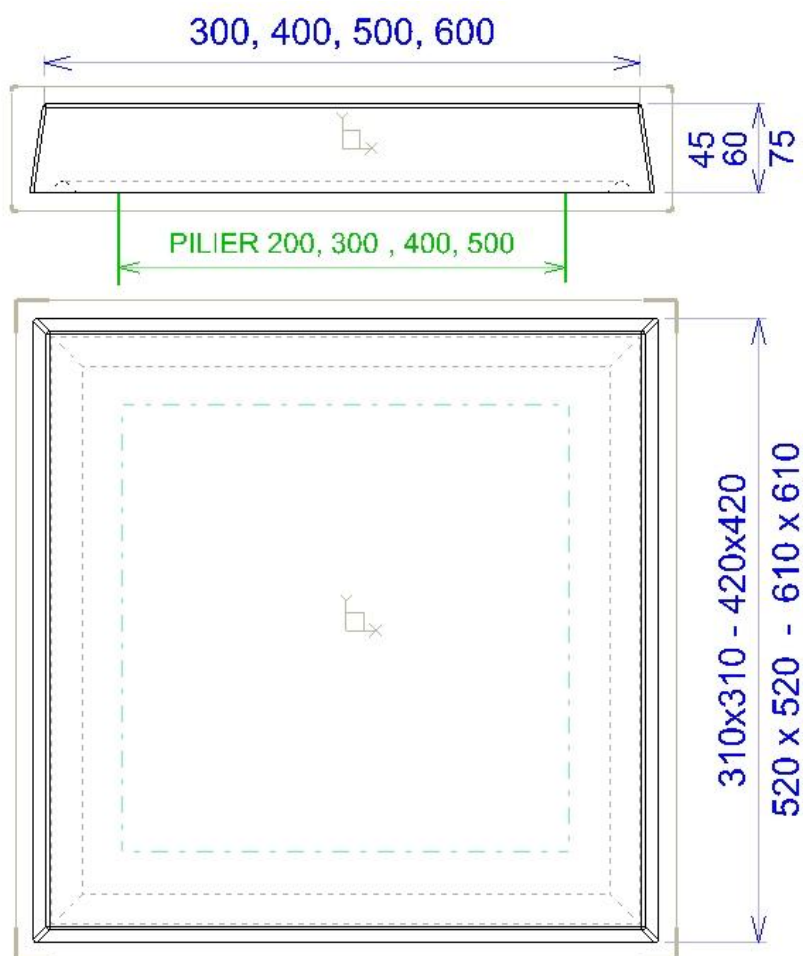

COURONNEMENT PLAT
Gamme Tradition

COURONNEMENT PLAT			
<i>Dimensions Pilier (mm)</i>	Carré	Hauteur	Poids (Kg)
200 x 200	300 x 300	45	8
300 x 300	400 x 400	60	22
400 x 400	500 x 500	60	34
500 x 500	600 x 600	75	60