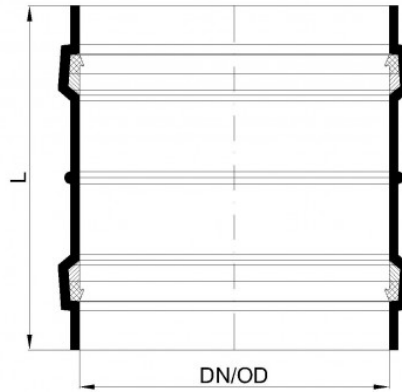

PDF FICHE TECHNIQUE

POLO-ECO plus PREMIUM – Manchon à butée– Manchon coulissant 500

N° article 06527

Fiche technique

DN/OD	500
Longueur L	558 mm
Poids	23,40 kg/u.
Unité d'emballage	1 u.