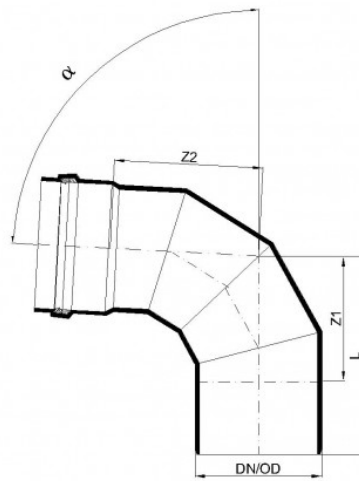

## POLO-ECO plus PREMIUM – Coude 500/87°

N° article 06375

## Fiche technique

DN/OD	500
Angle $\alpha$	87,5°
Longueur L	780 mm
Z1	495 mm
Z2	586 mm
Poids	52,30 kg/u.
Unité d'emballage	1 u.