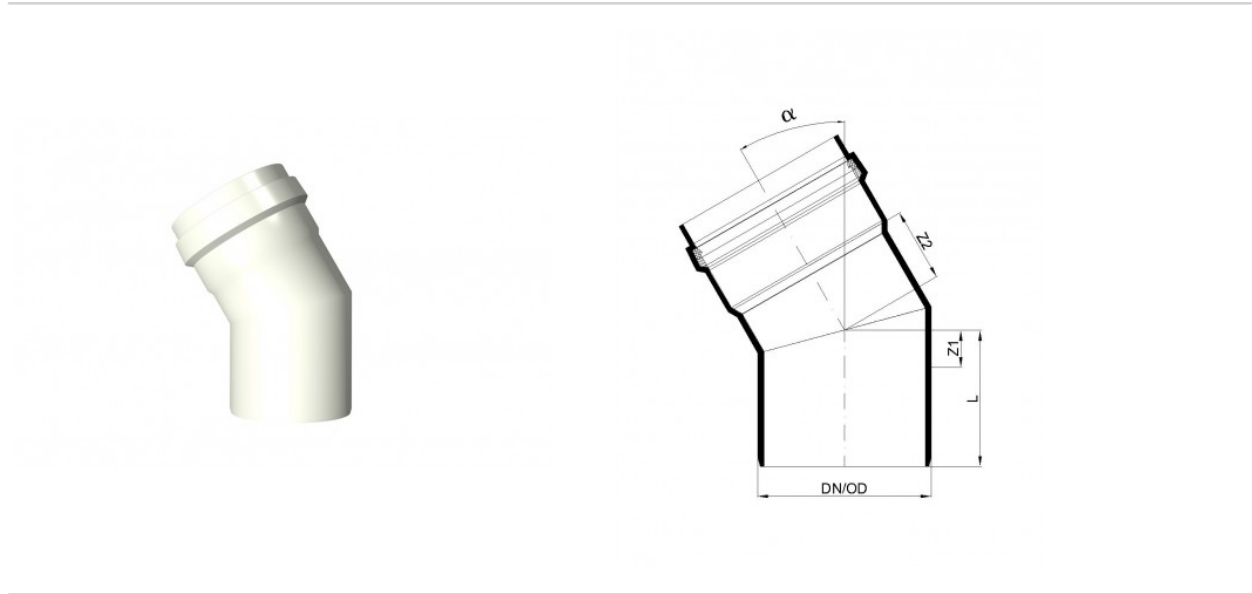

PDF FICHE TECHNIQUE

POLO-ECO plus PREMIUM – Coude 500/30°

N° article 06372

Fiche technique

DN/OD	500
Angle α	30°
Longueur L	393 mm
Z1	108 mm
Z2	213 mm
Poids	33,70 kg/u.
Unité d'emballage	1 u.