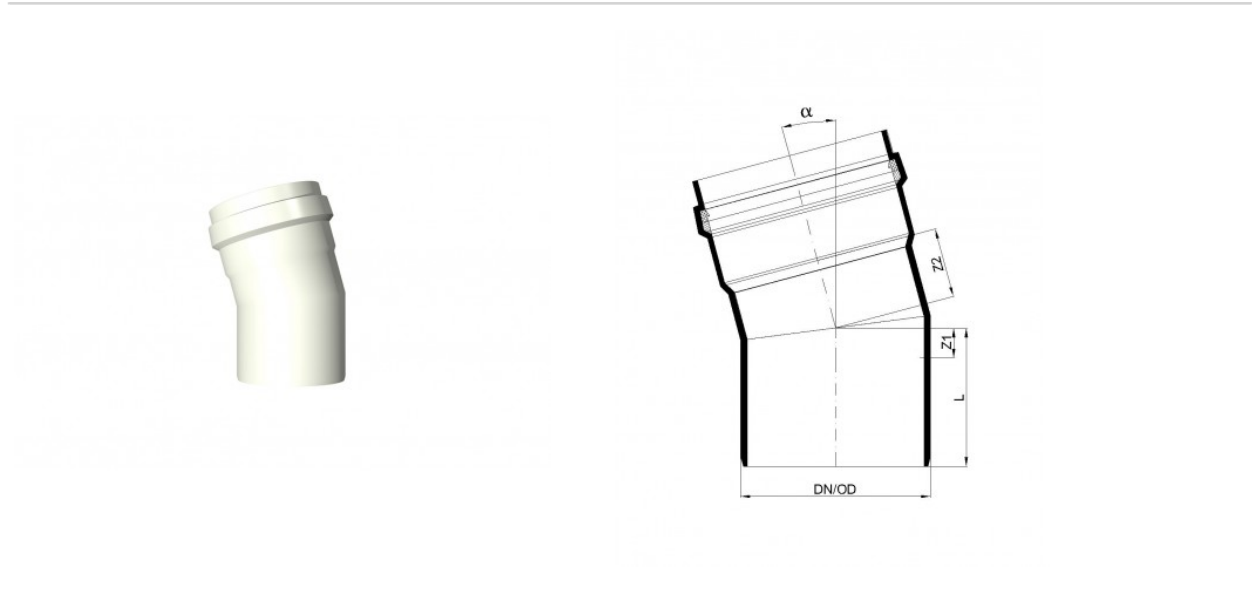

PDF FICHE TECHNIQUE

POLO-ECO plus PREMIUM – Coude 500/15°

N° article 06371

Fiche technique

DN/OD	500
Angle α	15°
Longueur L	364 mm
Z1	79 mm
Z2	184 mm
Poids	31,20 kg/u.
Unité d'emballage	1 u.