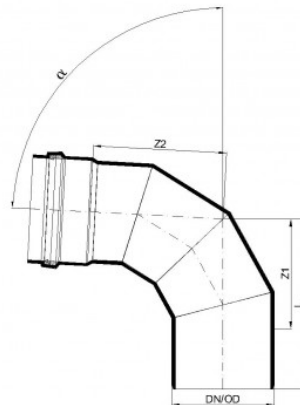

PDF FICHE TECHNIQUE

POLO-ECO plus PREMIUM – Coude 400/87°

N° article 06365

Fiche technique

DN/OD	400
Angle α	87,5°
Longueur L	665 mm
Z1	430 mm
Z2	520 mm
Poids	24,40 kg/u.
Unité d'emballage	1 u.